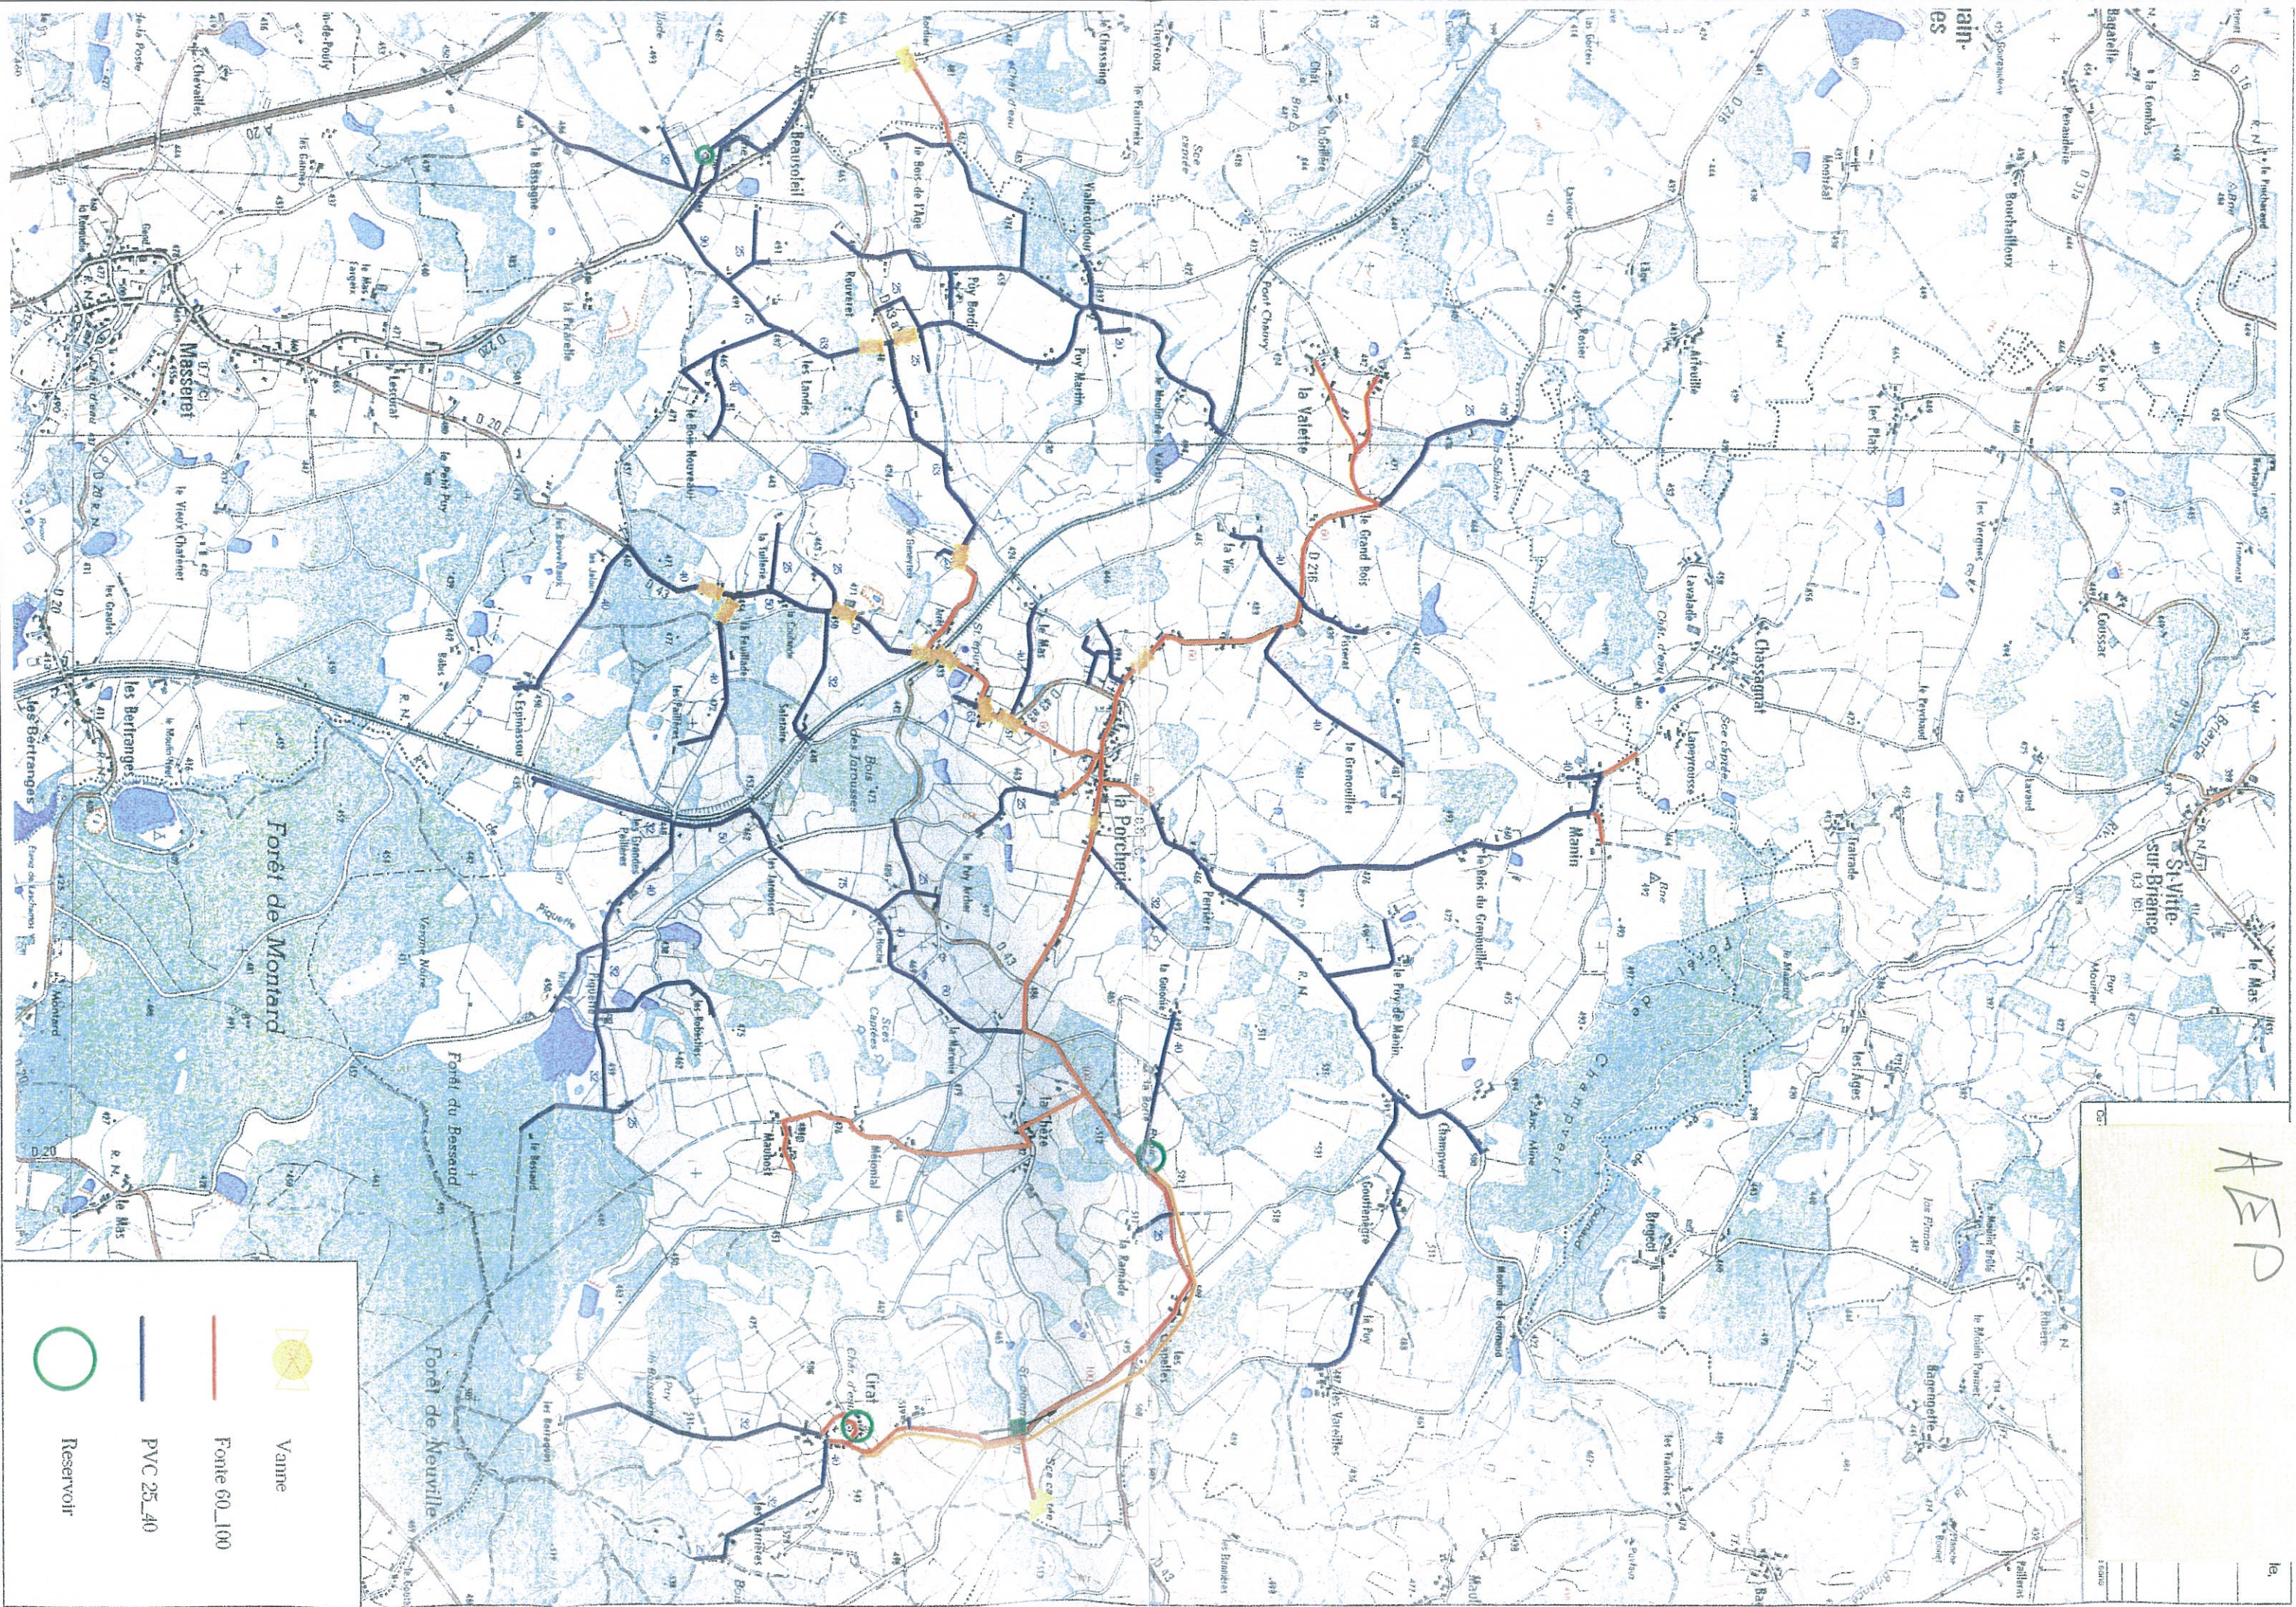

AEP

Forêt de Montard

Forêt du Bessaud

Forêt de Neuville

Vanne

Fonte 60_100

PVC 25_40

Reservoir

le

1:5000