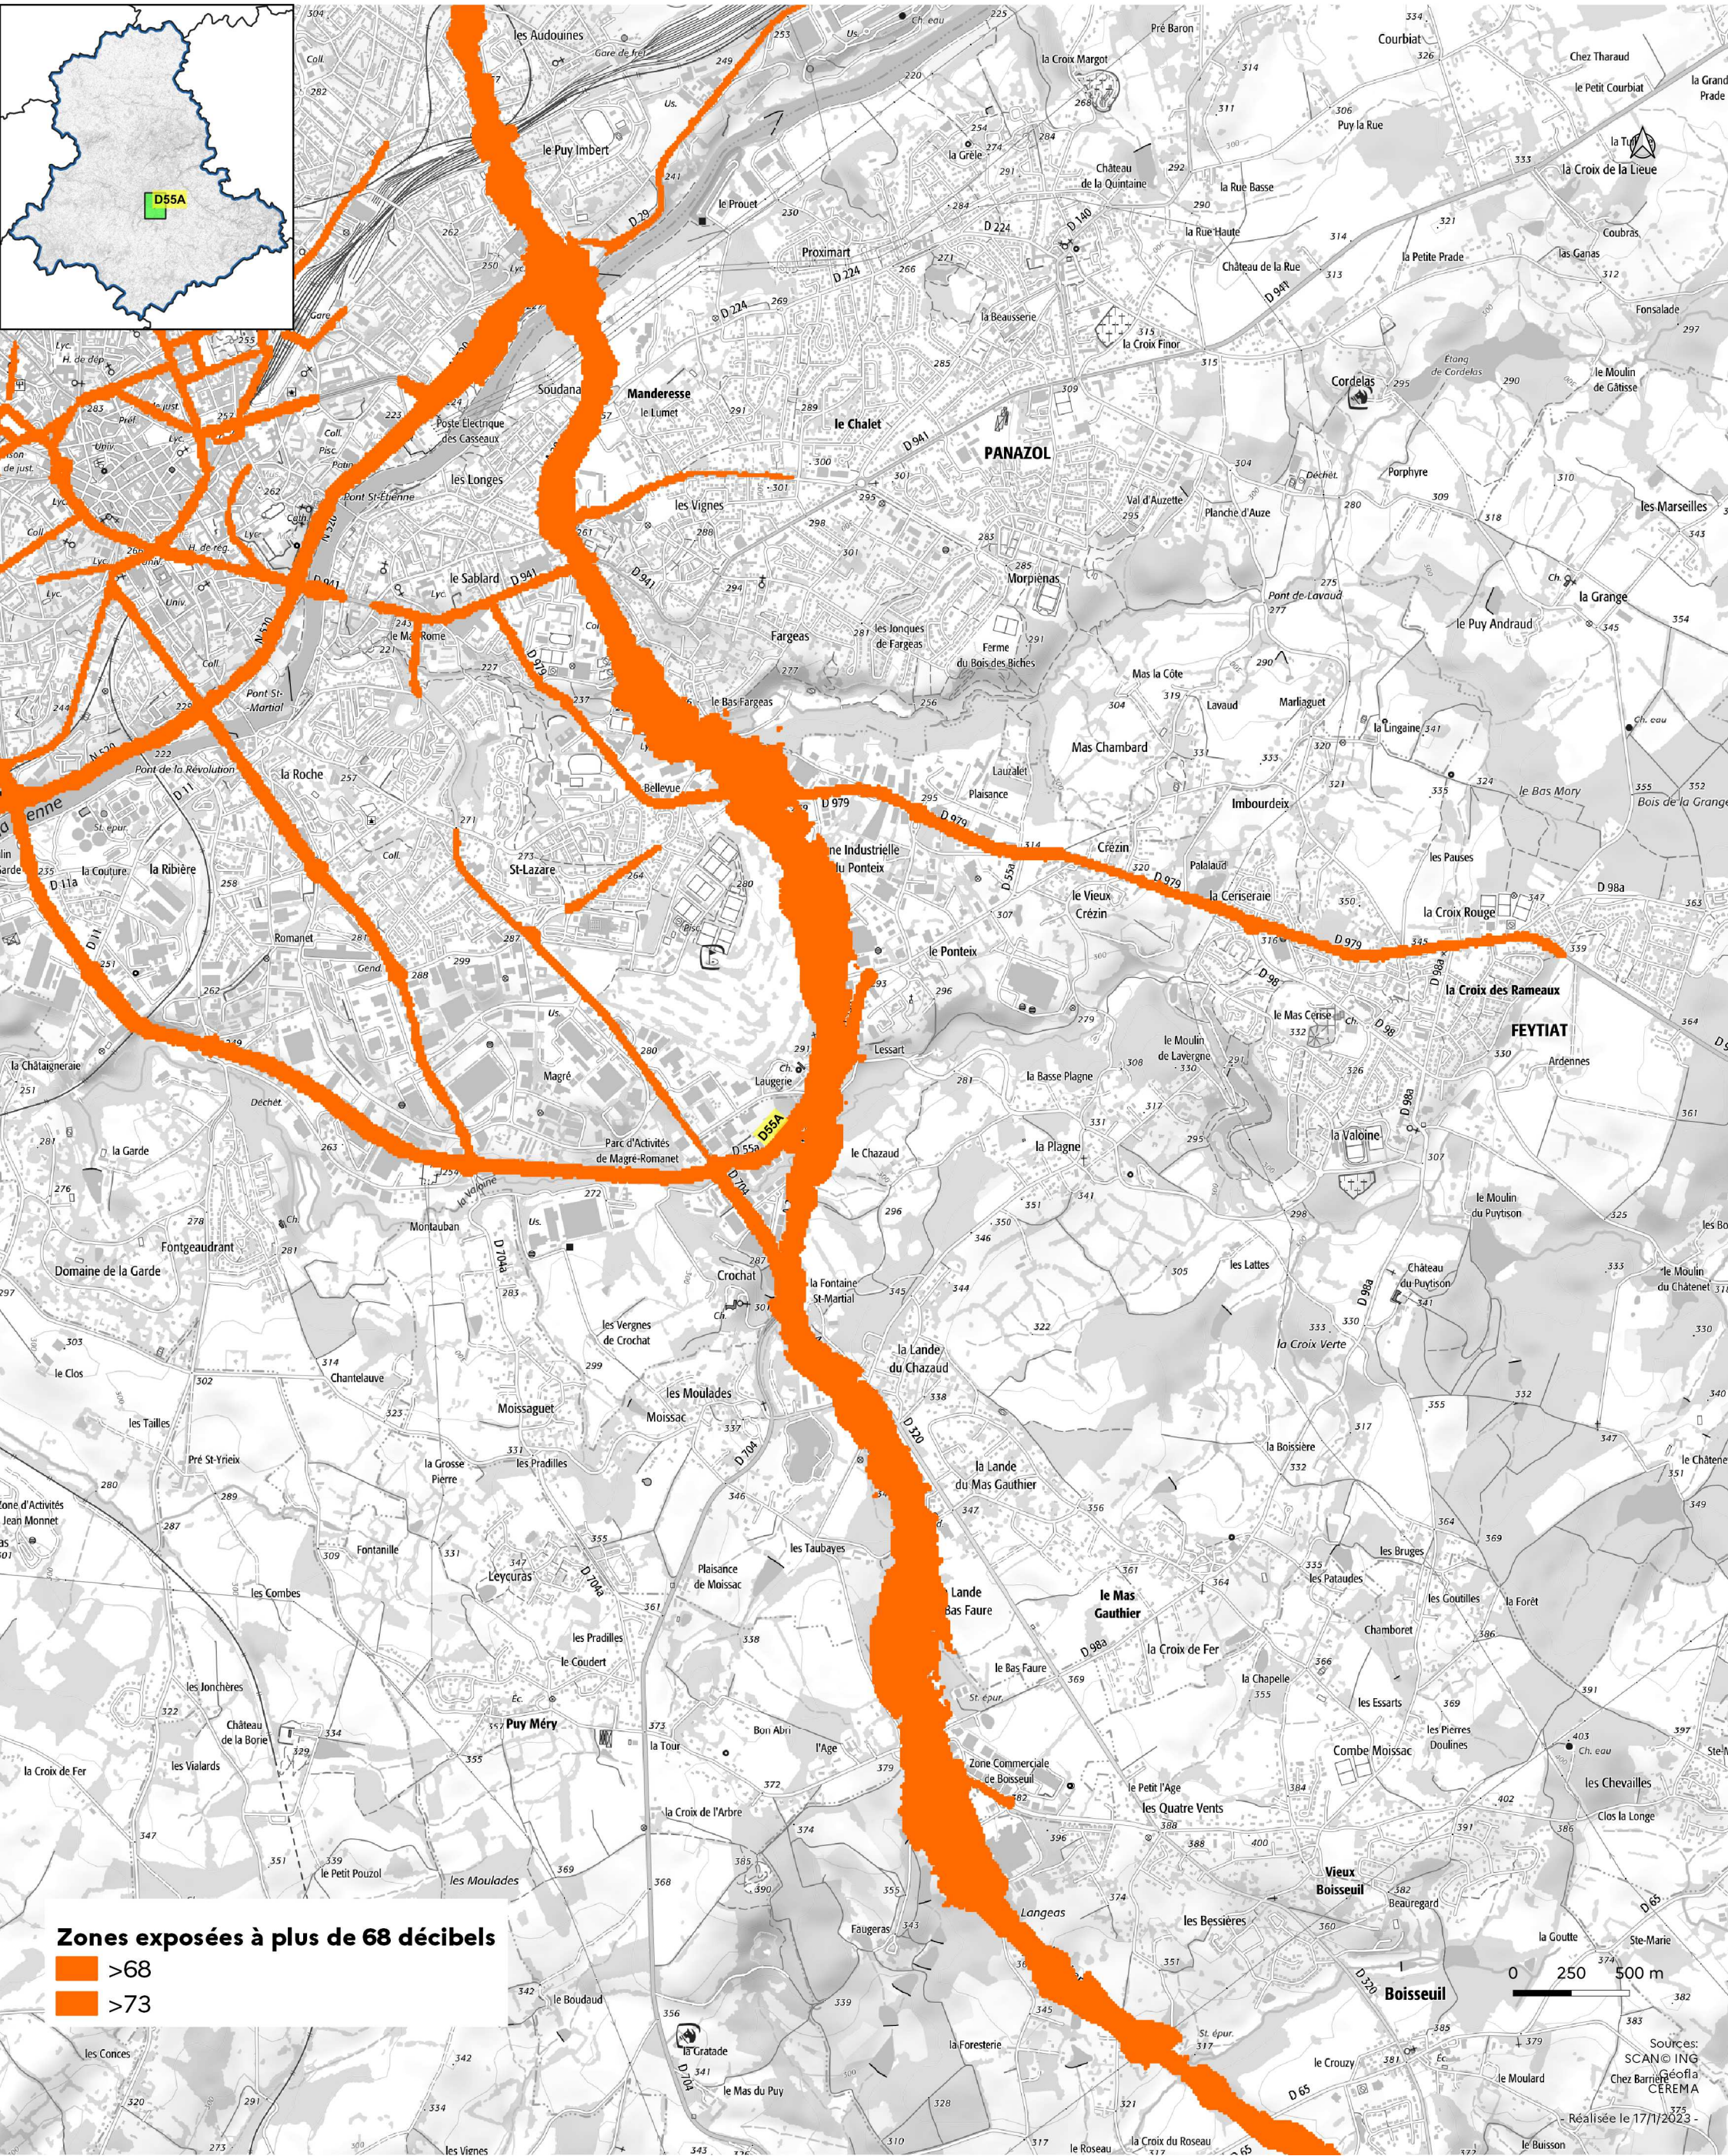

Cartes des zones exposées au bruit du réseau routier

- D55A (1) : carte de type a (indicateur Iden) -

Janvier 2023

Cartes des zones exposées au bruit du réseau routier

DDT de la Haute-Vienne
 /SIT/MCAT
 Immeuble PASTEL
 CS 43217
 22 rue des Pénitents Blancs
 87032 Limoges CEDEX

- D55A (1) : carte de type a (indicateur In) -

Janvier 2023

Cartes des zones exposées au bruit du réseau routier

DDT de la Haute-Vienne
/SIT/MCAT
Immeuble PASTEL
CS 43217
22 rue des Pénitents Blancs
87032 Limoges CEDEX

- D55A (1) : carte de type c (indicateur Iden) -

Janvier 2023

Zones exposées à plus de 68 décibels

 >68

 >73

0 250 500 m

Sources:
SCAN@ING
Géofla
CEREMA

Réalisée le 17/1/2023