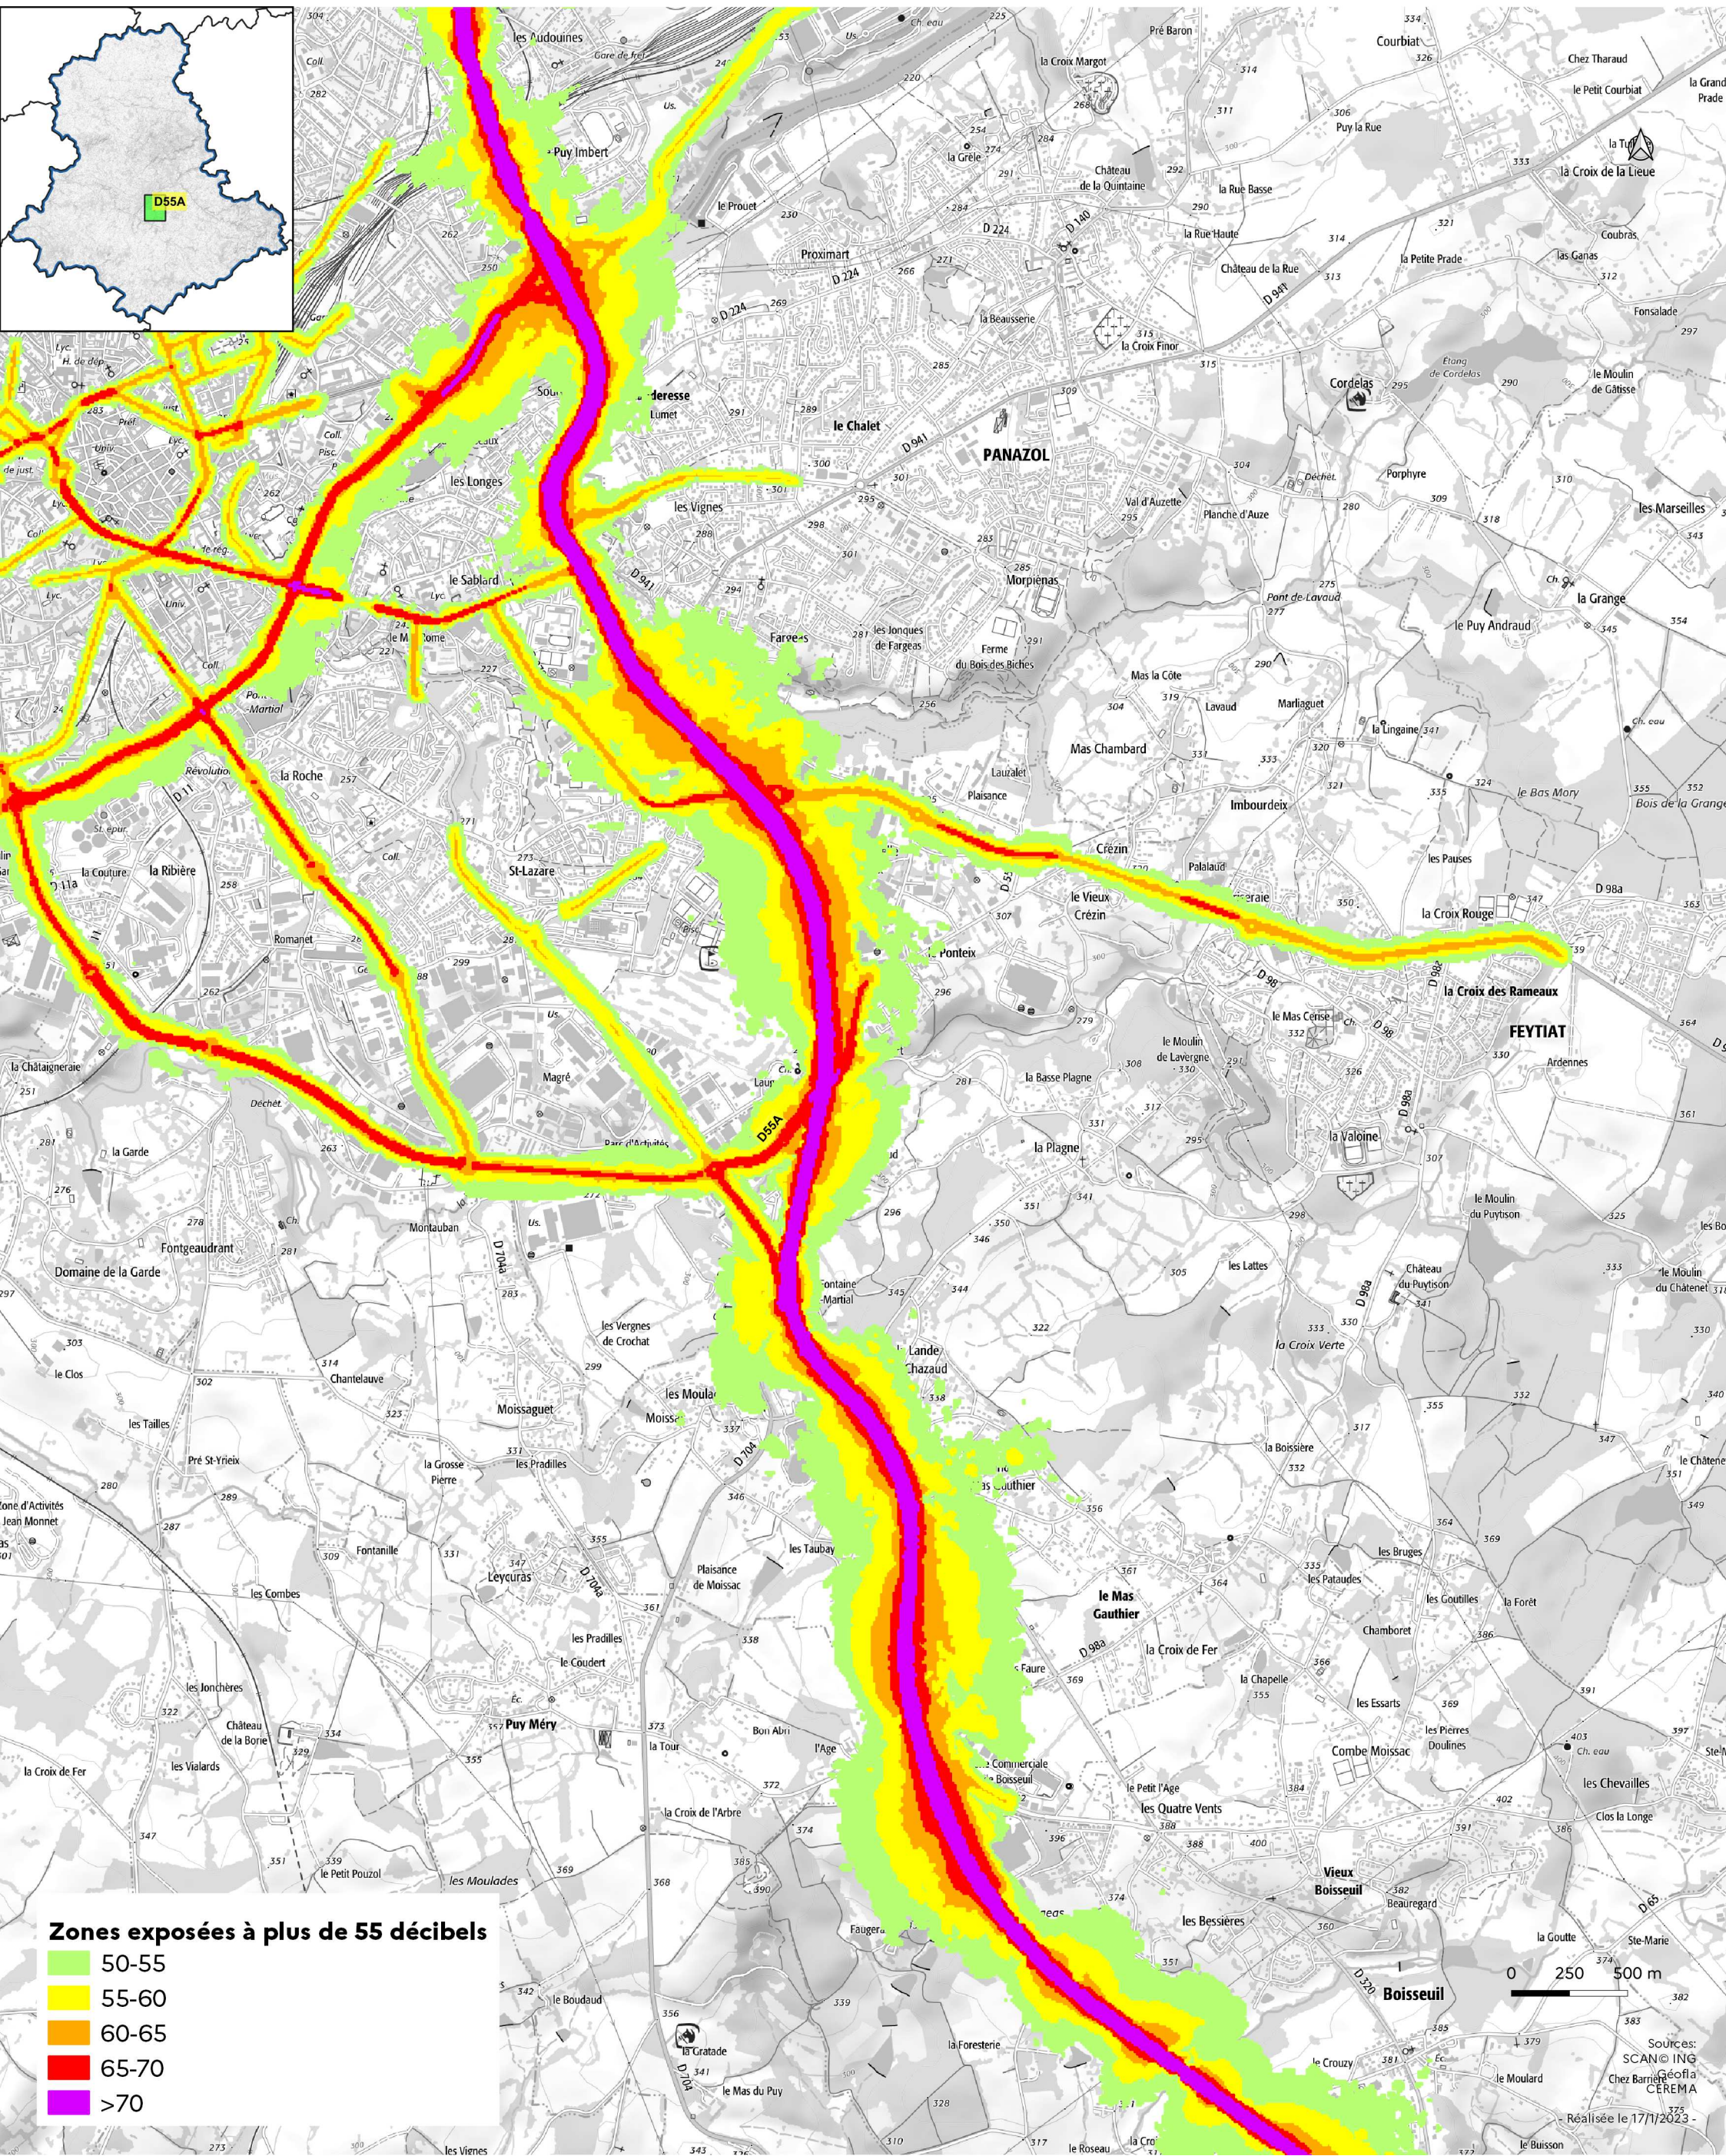

Cartes des zones exposées au bruit du réseau routier

- D55A (1) : carte de type a (indicateur Iden) -

Janvier 2023

Cartes des zones exposées au bruit du réseau routier

DDT de la Haute-Vienne
 /SIT/MCAT
 Immeuble PASTEL
 CS 43217
 22 rue des Pénitents Blancs
 87032 Limoges CEDEX

- D55A (1) : carte de type a (indicateur In) -

Janvier 2023

Cartes des zones exposées au bruit du réseau routier

DDT de la Haute-Vienne
/SIT/MCAT
Immeuble PASTEL
CS 43217
22 rue des Pénitents Blancs
87032 Limoges CEDEX

- D55A (1) : carte de type c (indicateur Iden) -

Janvier 2023

Zones exposées à plus de 68 décibels

 >68

 >73

0 250 500 m

Sources:
SCAN@ING
Géofla
CEREMA

Réalisée le 17/1/2023