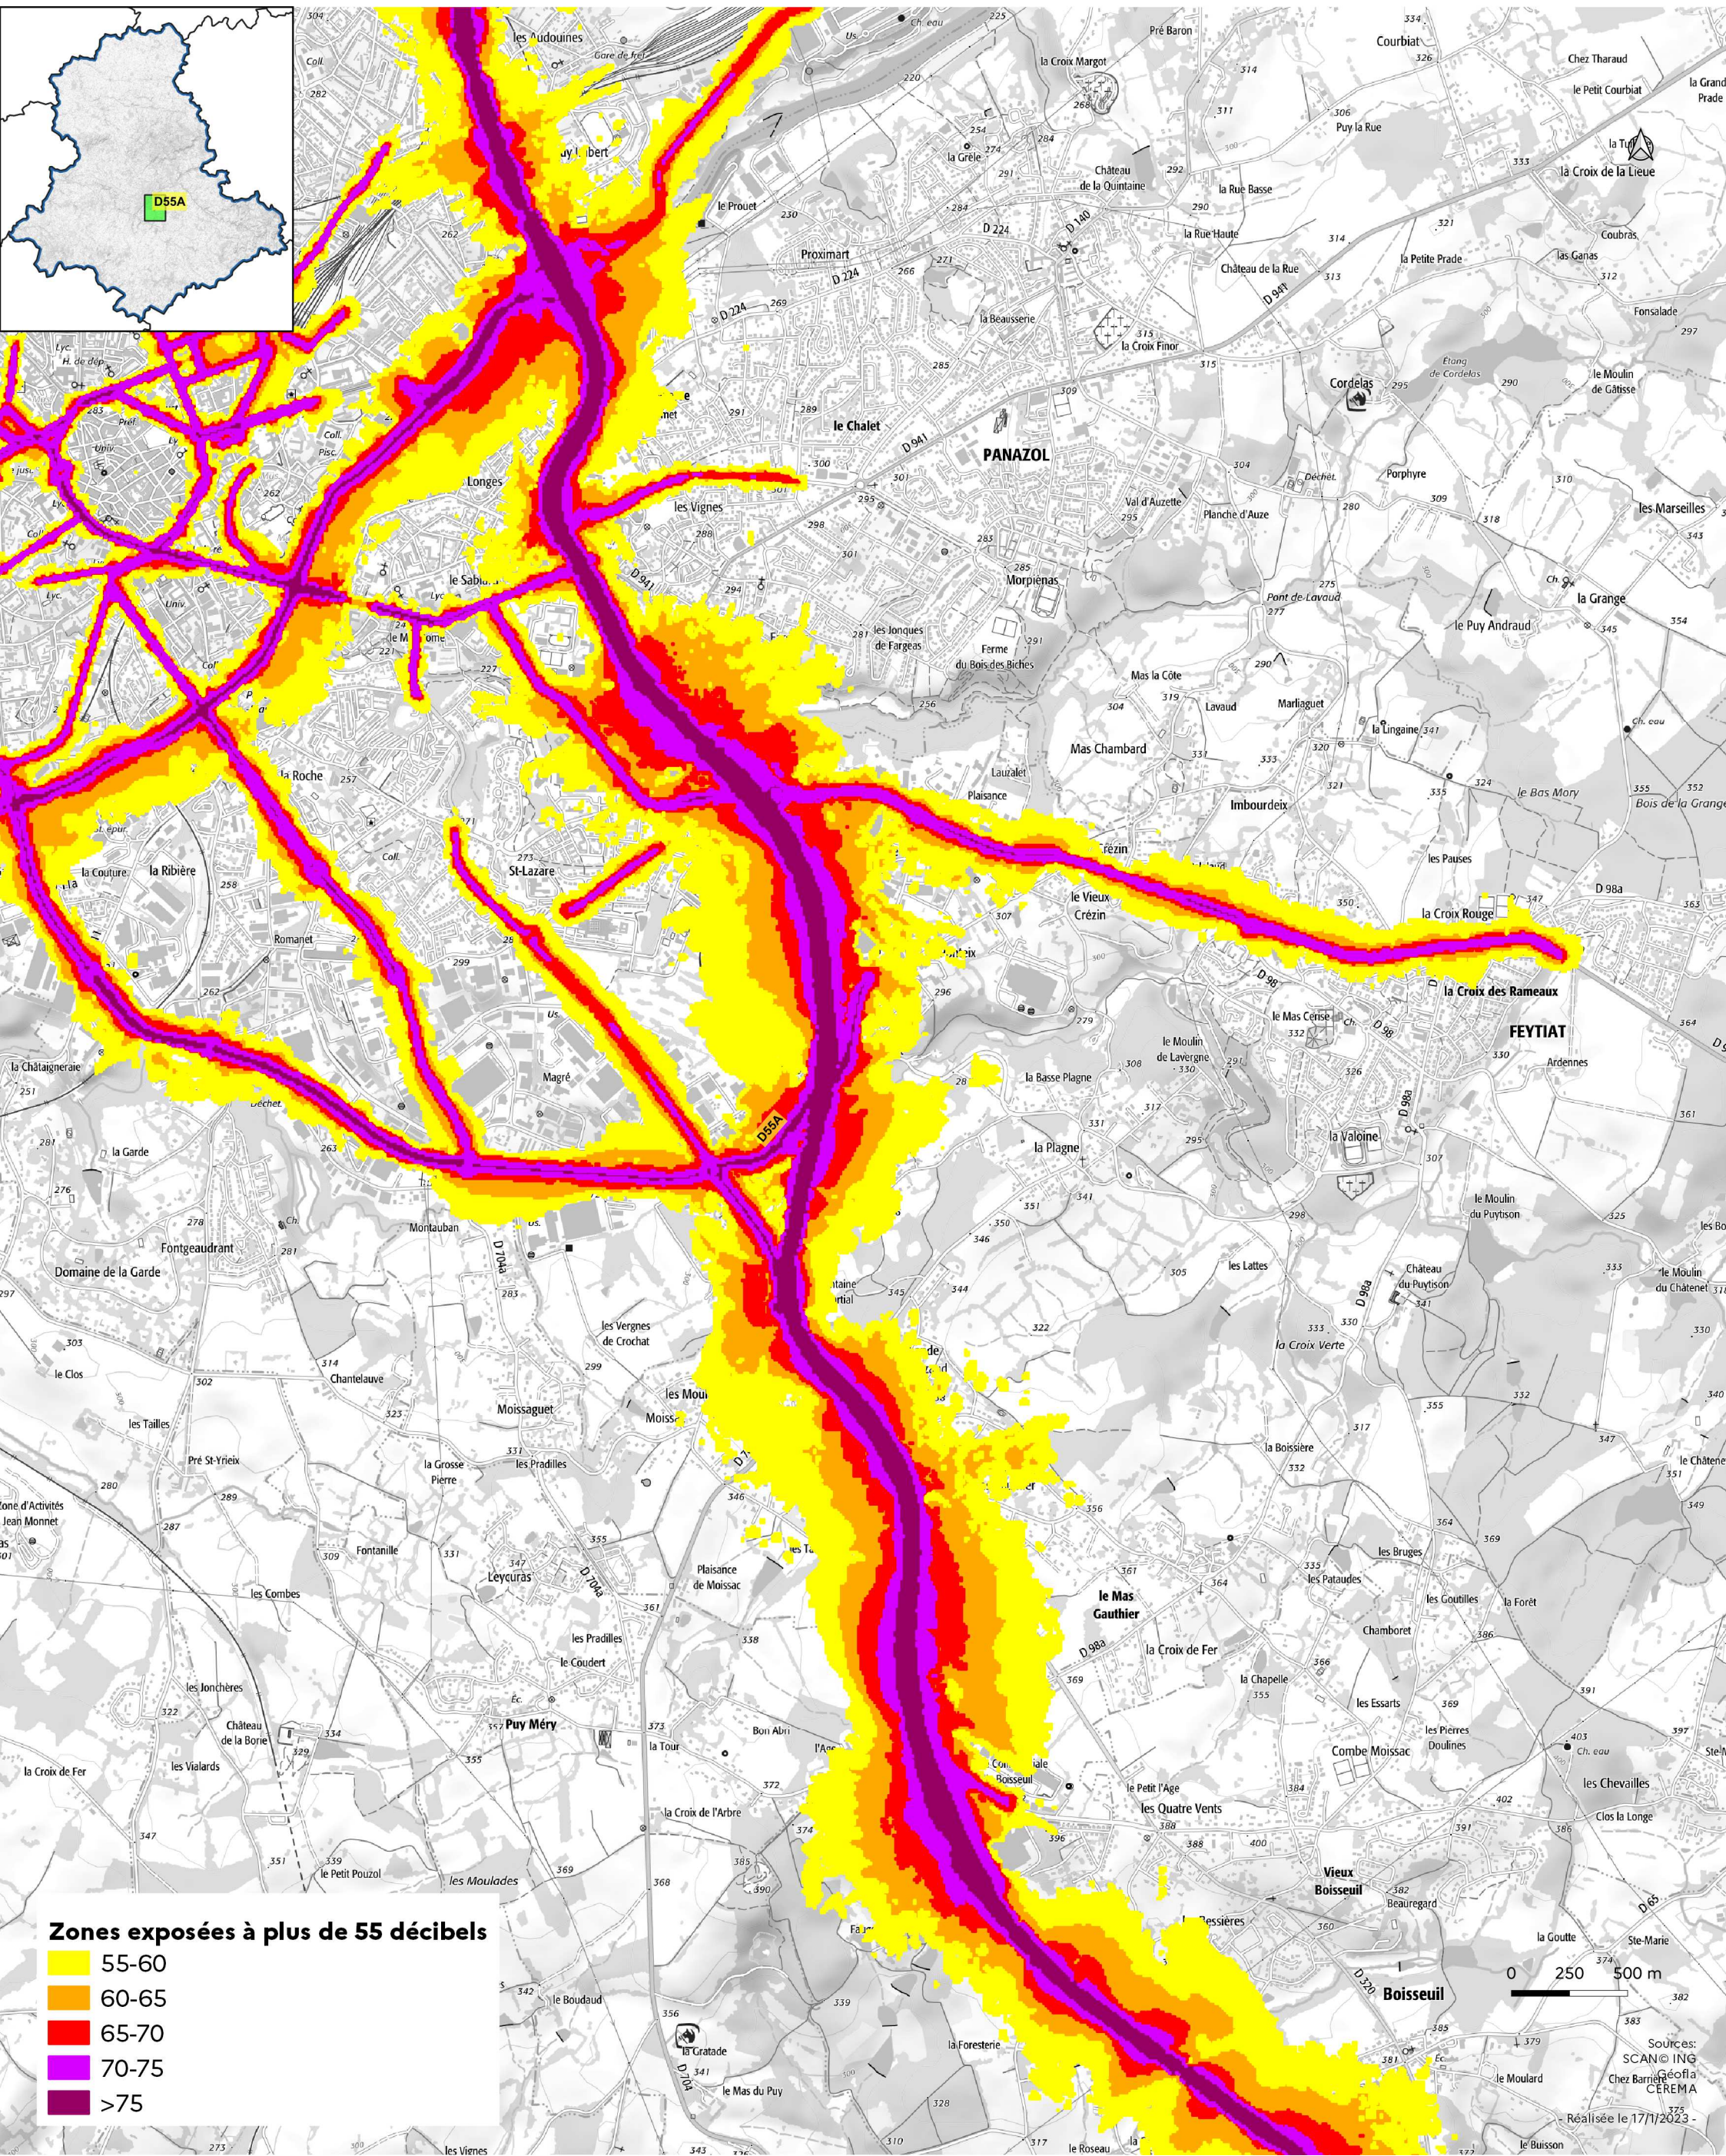

Cartes des zones exposées au bruit du réseau routier

- D55A (1) : carte de type a (indicateur Iden) -

Janvier 2023

Cartes des zones exposées au bruit du réseau routier

DDT de la Haute-Vienne
 /SIT/MCAT
 Immeuble PASTEL
 CS 43217
 22 rue des Pénitents Blancs
 87032 Limoges CEDEX

- D55A (1) : carte de type a (indicateur In) -

Janvier 2023

Cartes des zones exposées au bruit du réseau routier

DDT de la Haute-Vienne
/SIT/MCAT
Immeuble PASTEL
CS 43217
22 rue des Pénitents Blancs
87032 Limoges CEDEX

- D55A (1) : carte de type c (indicateur Iden) -

Janvier 2023

Zones exposées à plus de 68 décibels

 >68

 >73

0 250 500 m

Sources:
SCAN@ING
Géofla
CEREMA

Réalisée le 17/1/2023