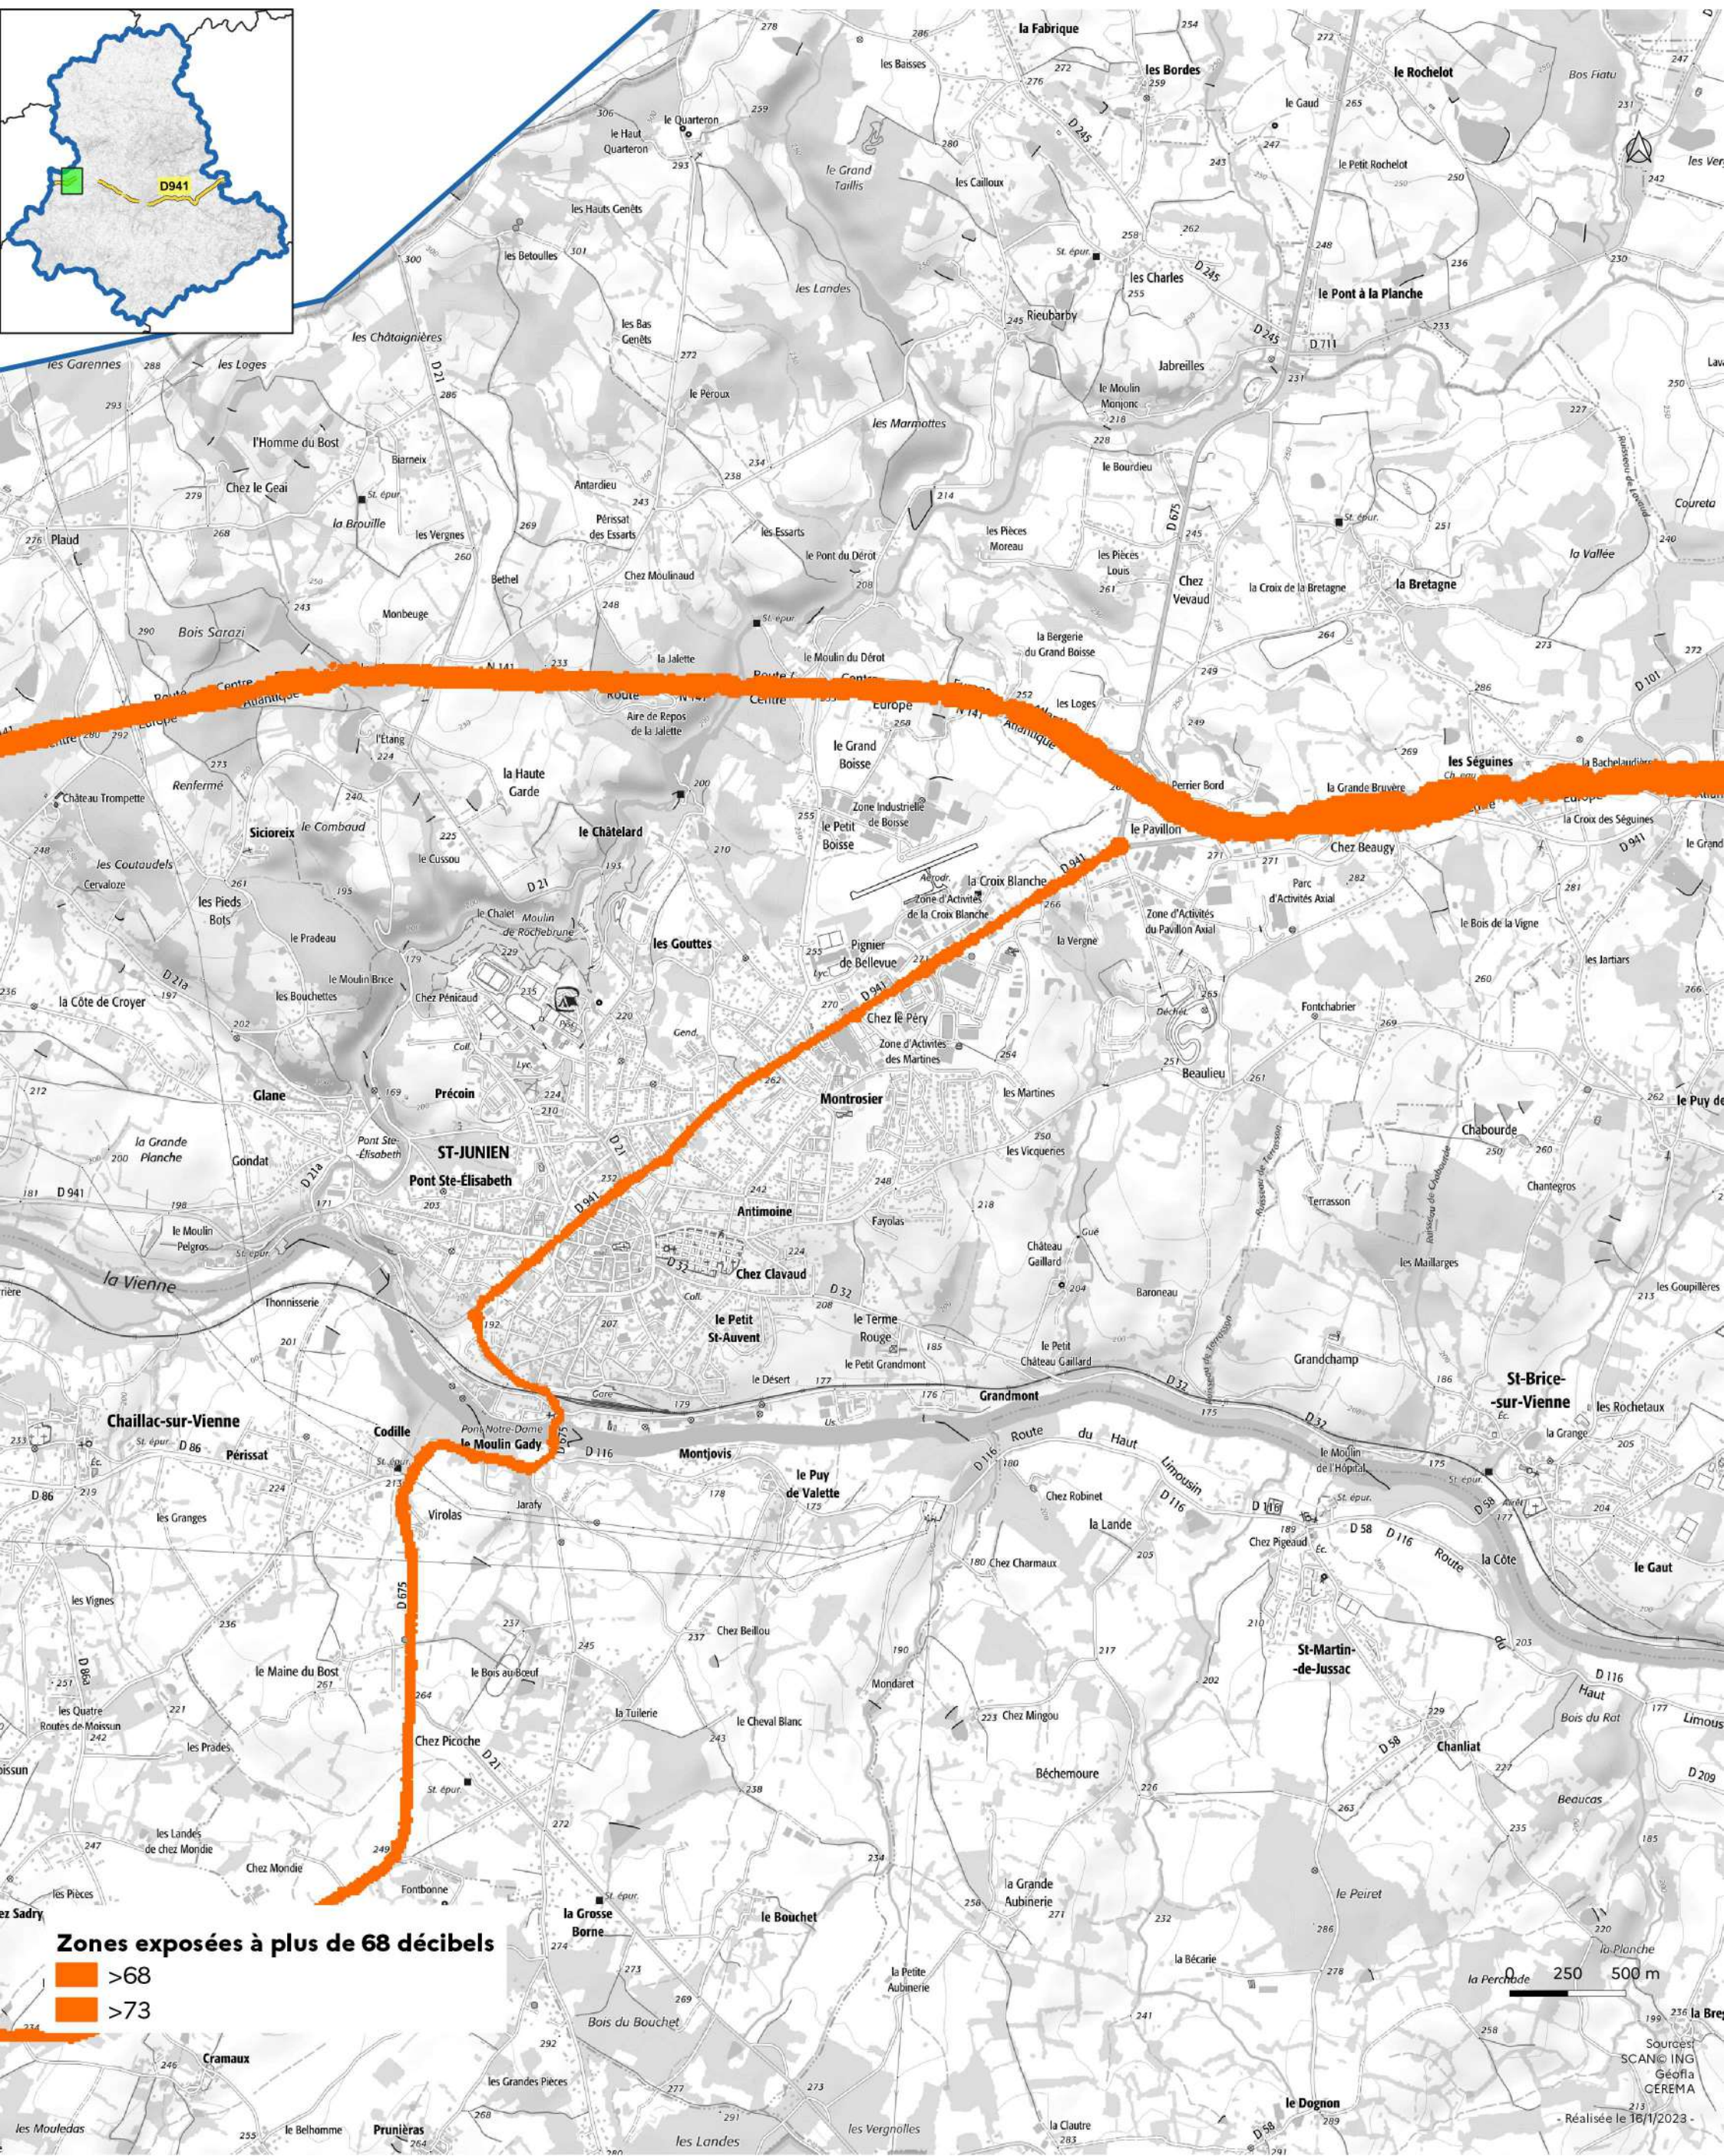

Cartes des zones exposées au bruit du réseau routier

- D941 (1) : carte de type c (indicateur Iden) -

Janvier 2023