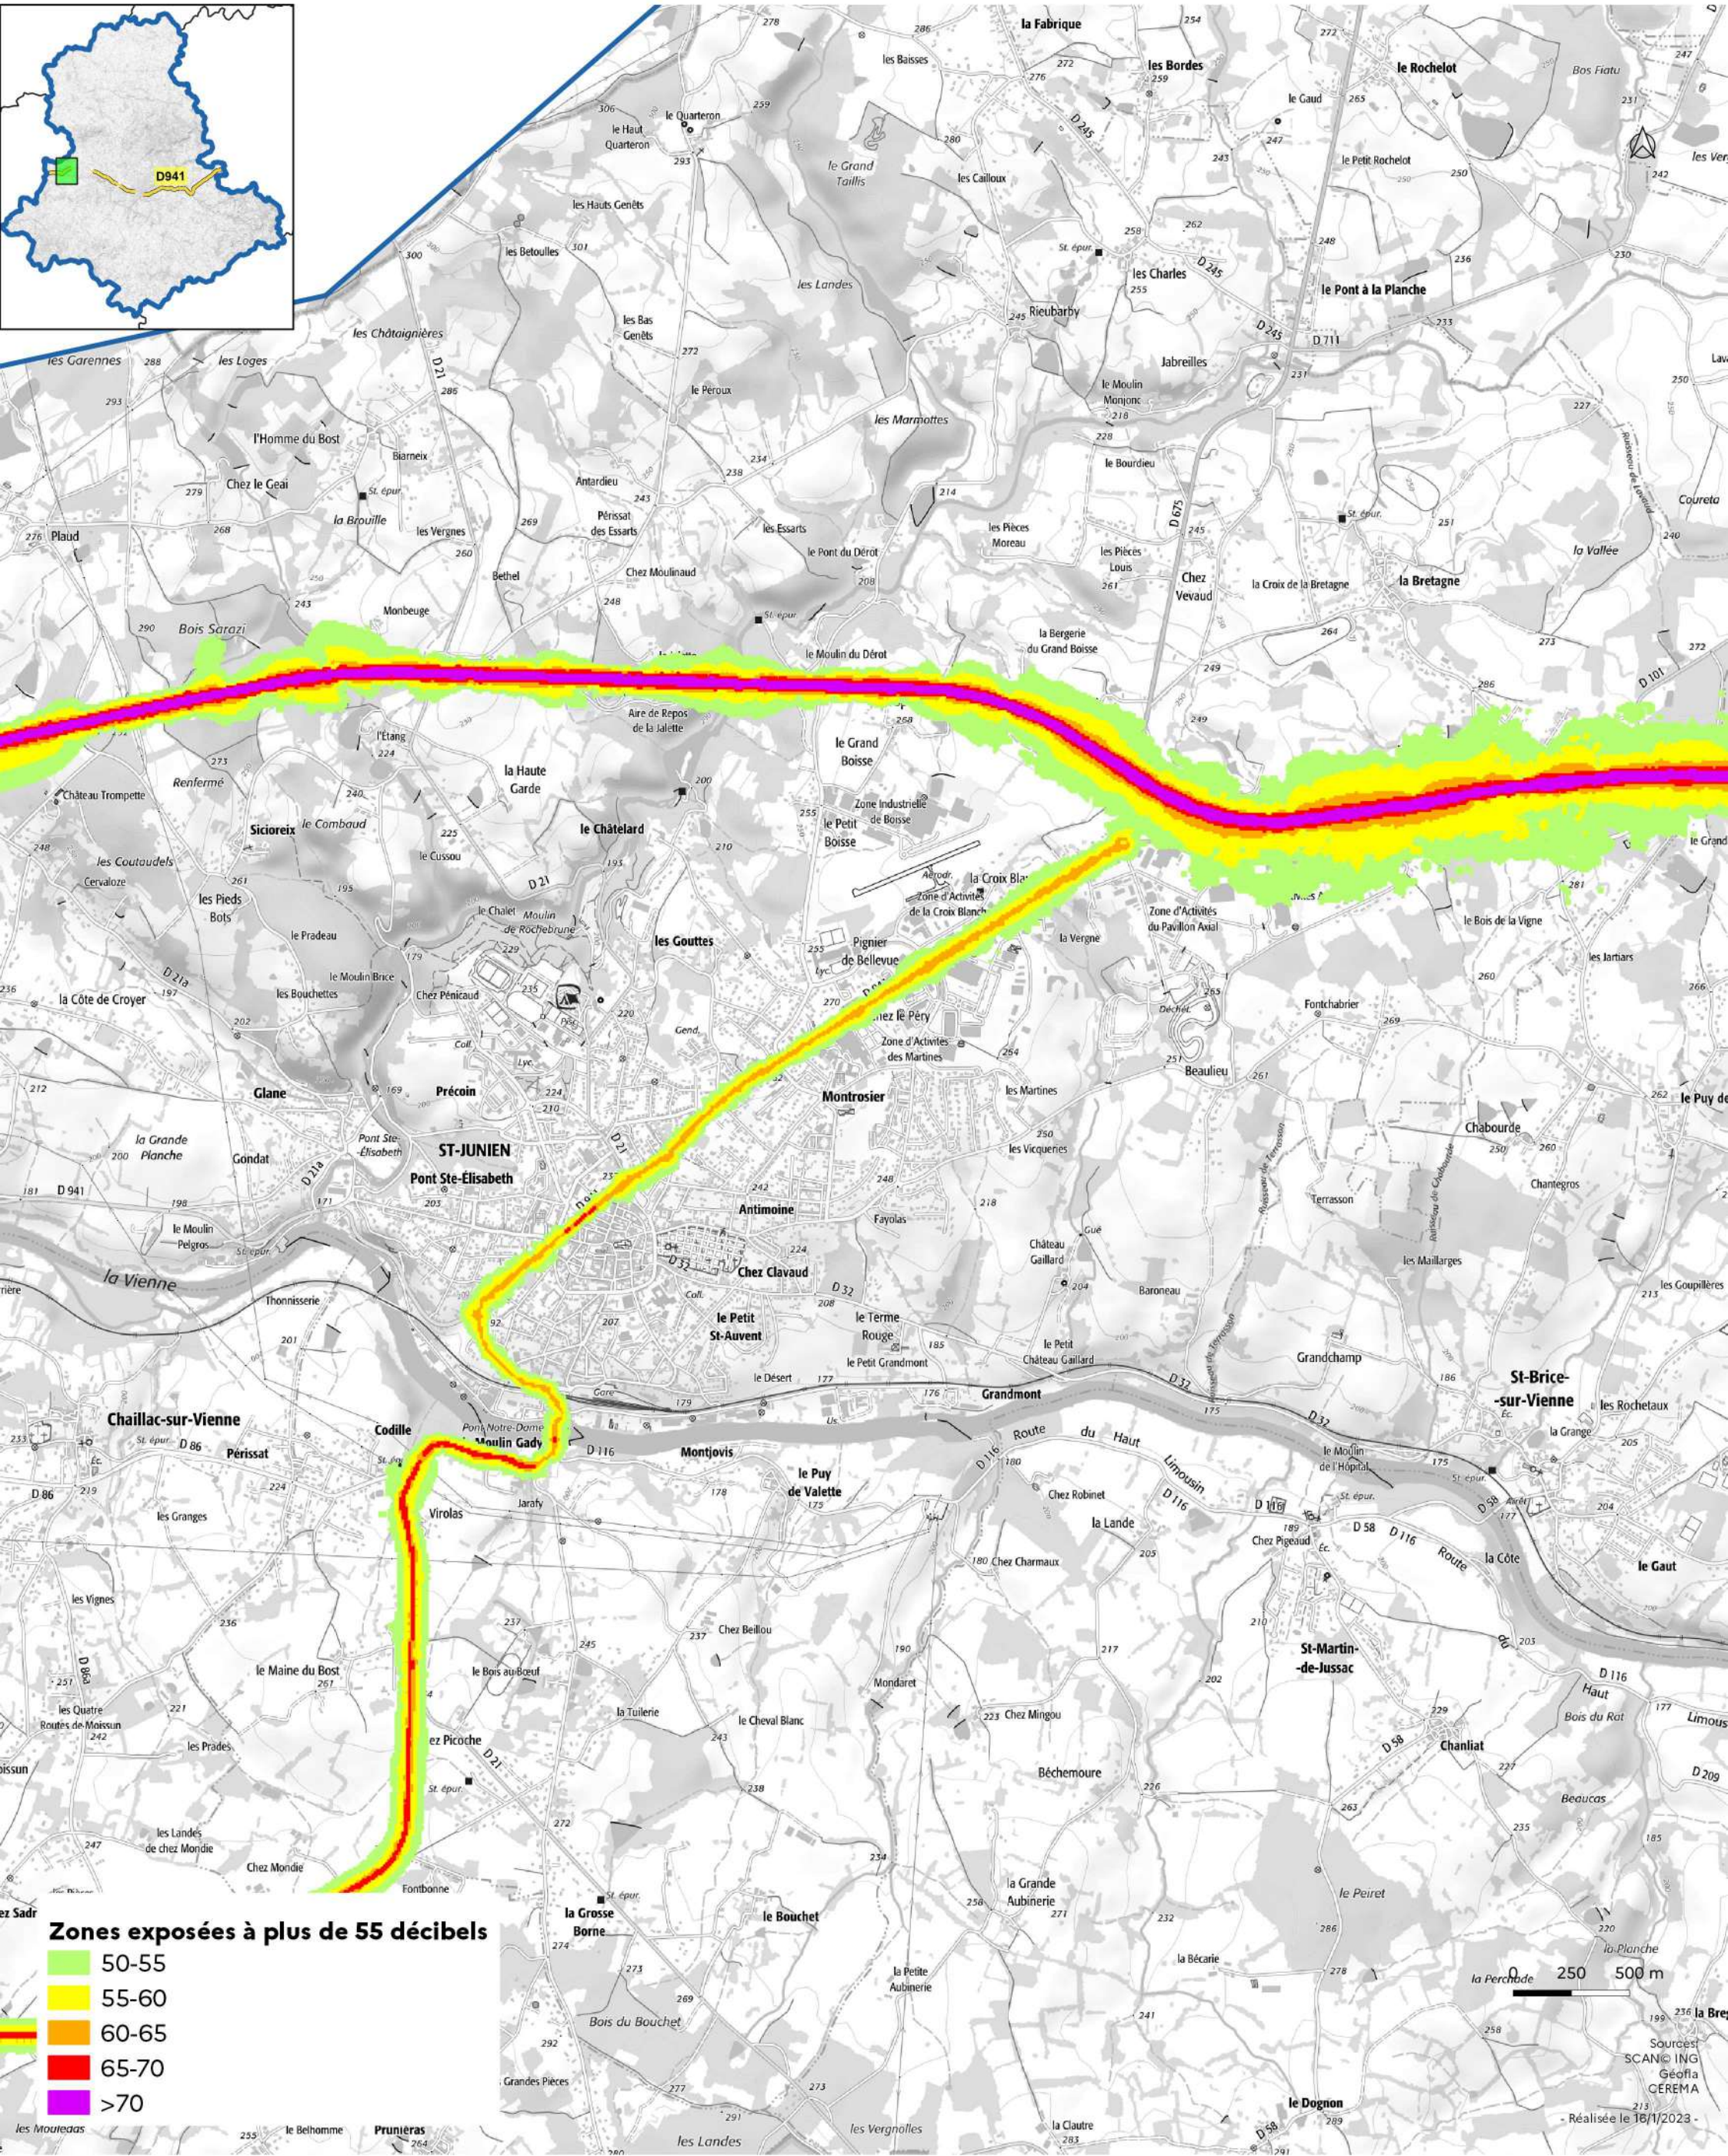

Cartes des zones exposées au bruit du réseau routier

DDT de la Haute-Vienne
/SIT/MCAT
Immeuble PASTEL
CS 43217
22 rue des Pénitents Blancs
87032 Limoges CEDEX

- D941 (1) : carte de type a (indicateur In) -

Janvier 2023

Zones exposées à plus de 55 décibels

- 50-55
- 55-60
- 60-65
- 65-70
- >70

Sources: SCAN, ING, Géofla, CÉREMA

Réalisée le 18/1/2023