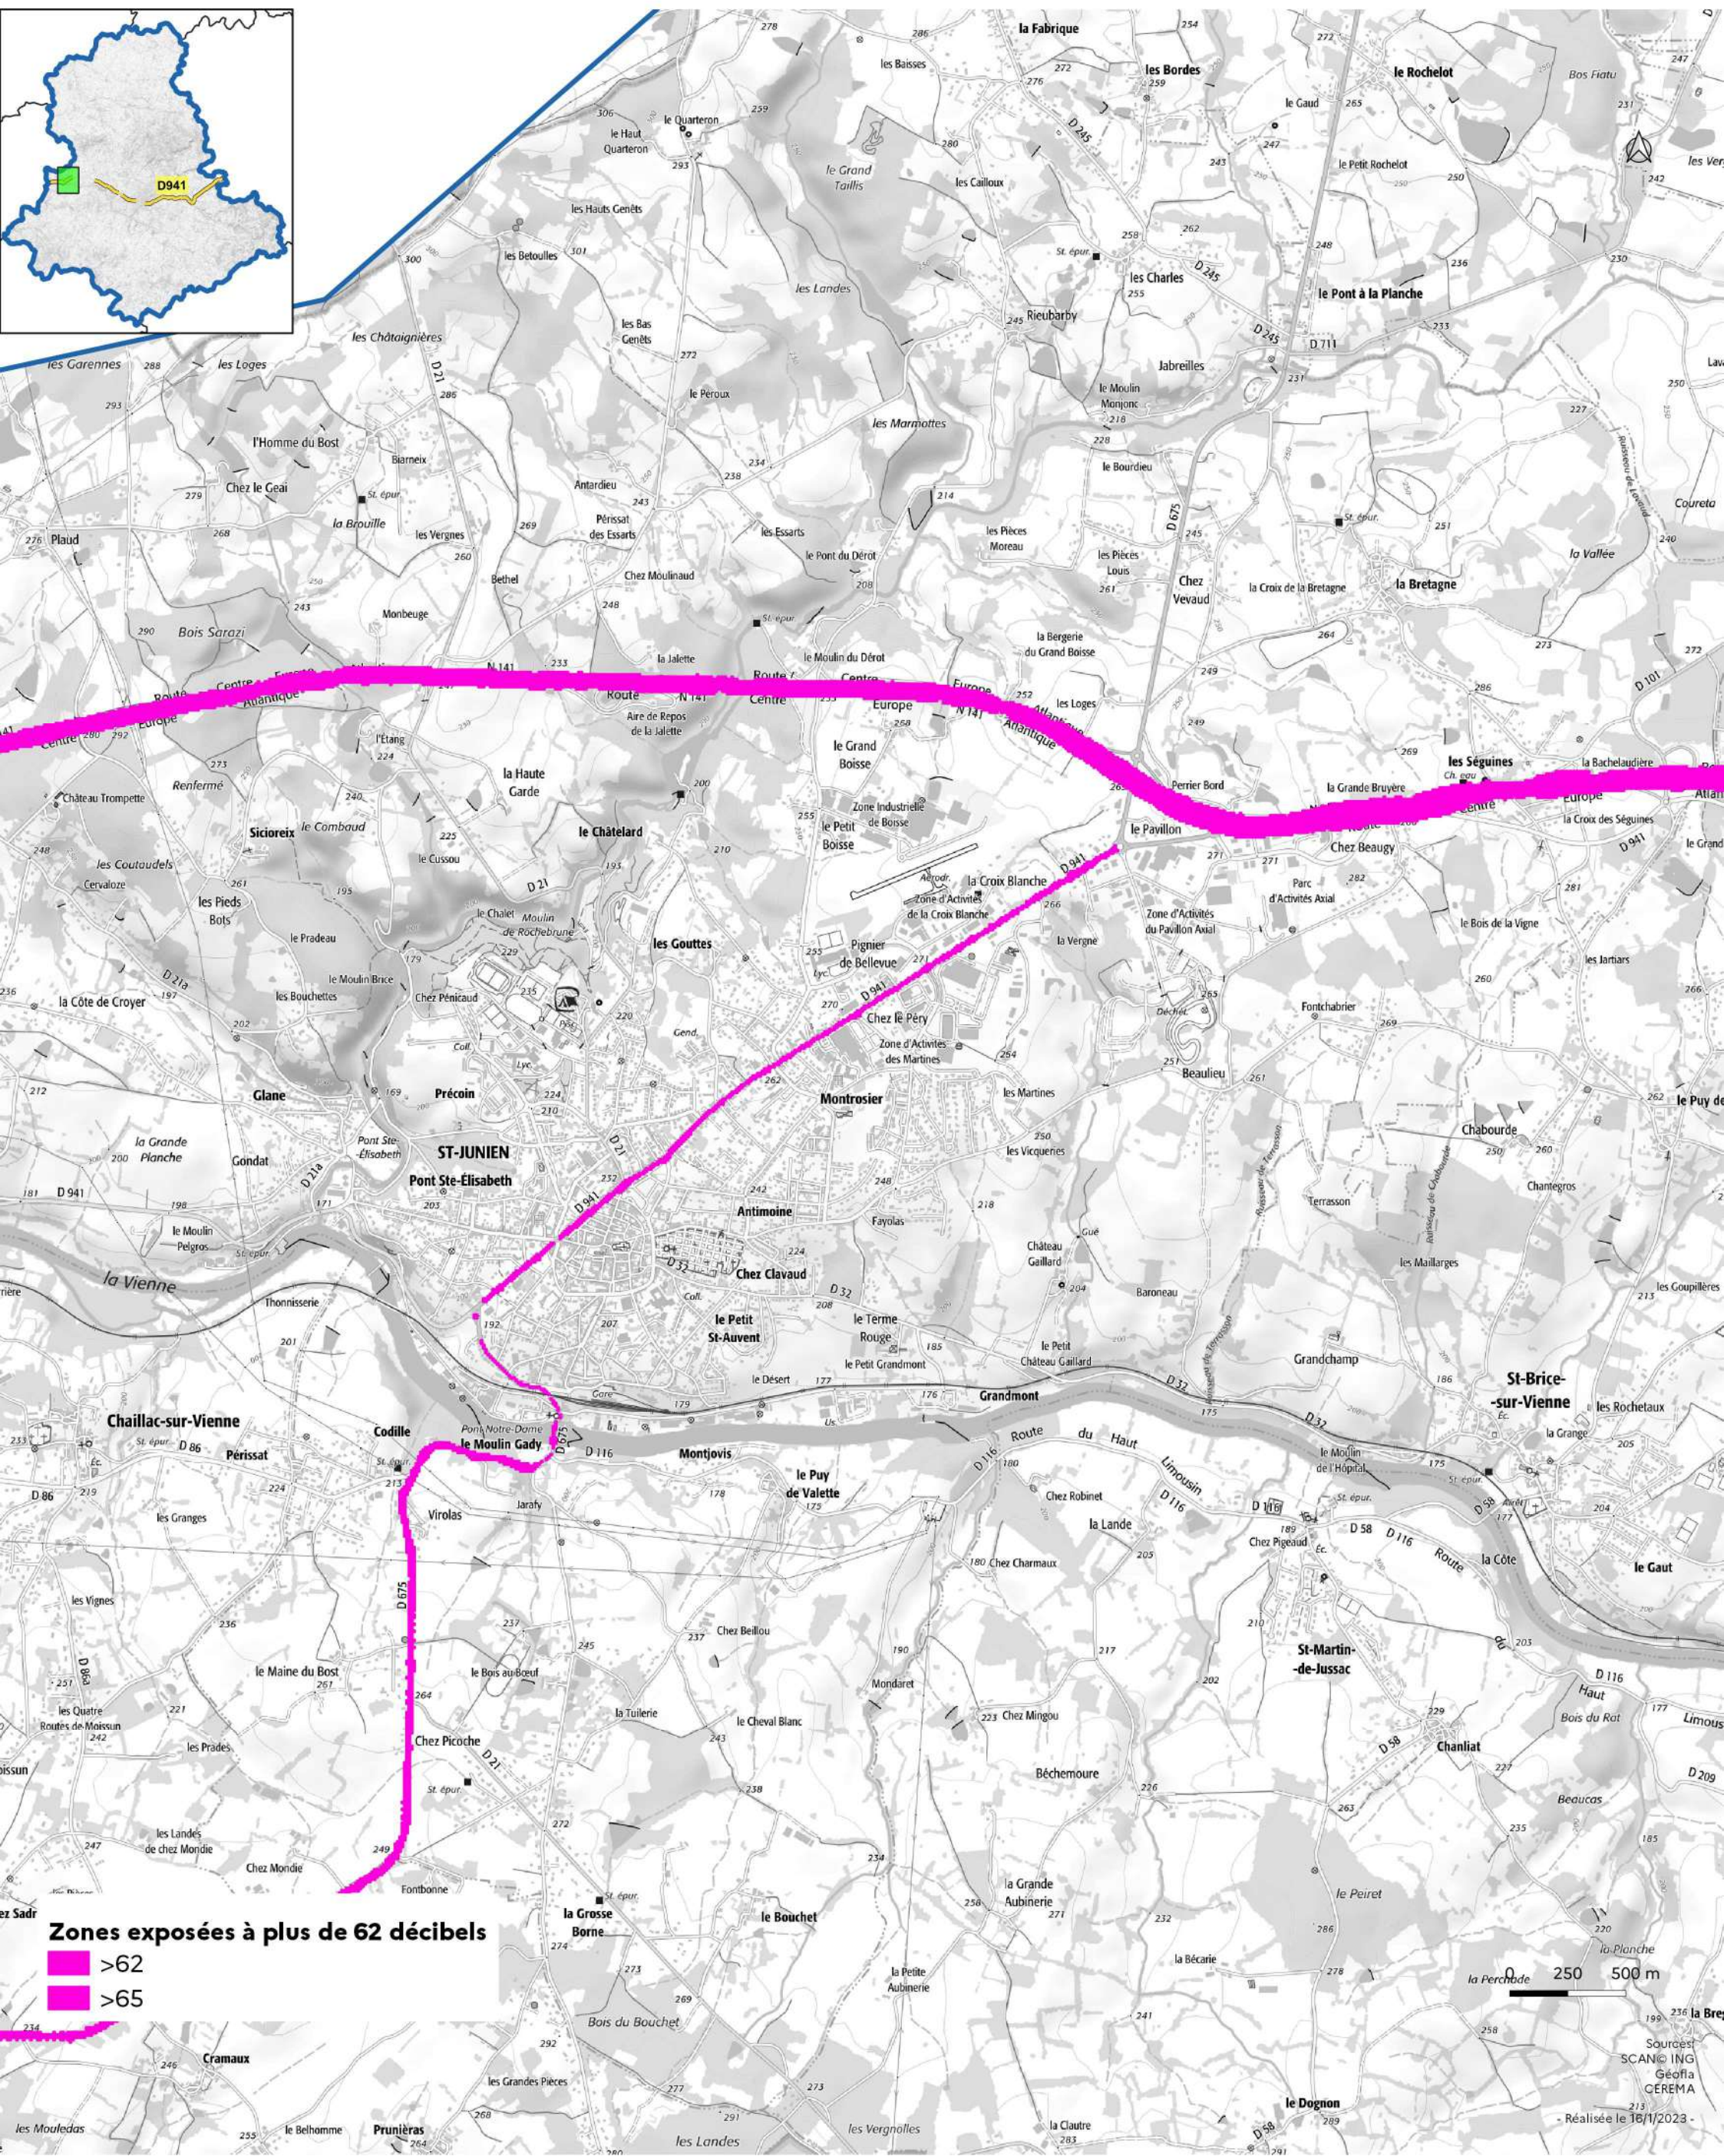

- D941 (2) : carte de type c (indicateur Iden) -

Janvier 2023

Cartes des zones exposées au bruit du réseau routier

- D941 (1) : carte de type c (indicateur In) -

Janvier 2023

Cartes des zones exposées au bruit du réseau routier

- >62
- >65

0 250 500 m

Sources:
 SCANING
 GéoFla
 EREMA
 Réalisée le 10/01/2023