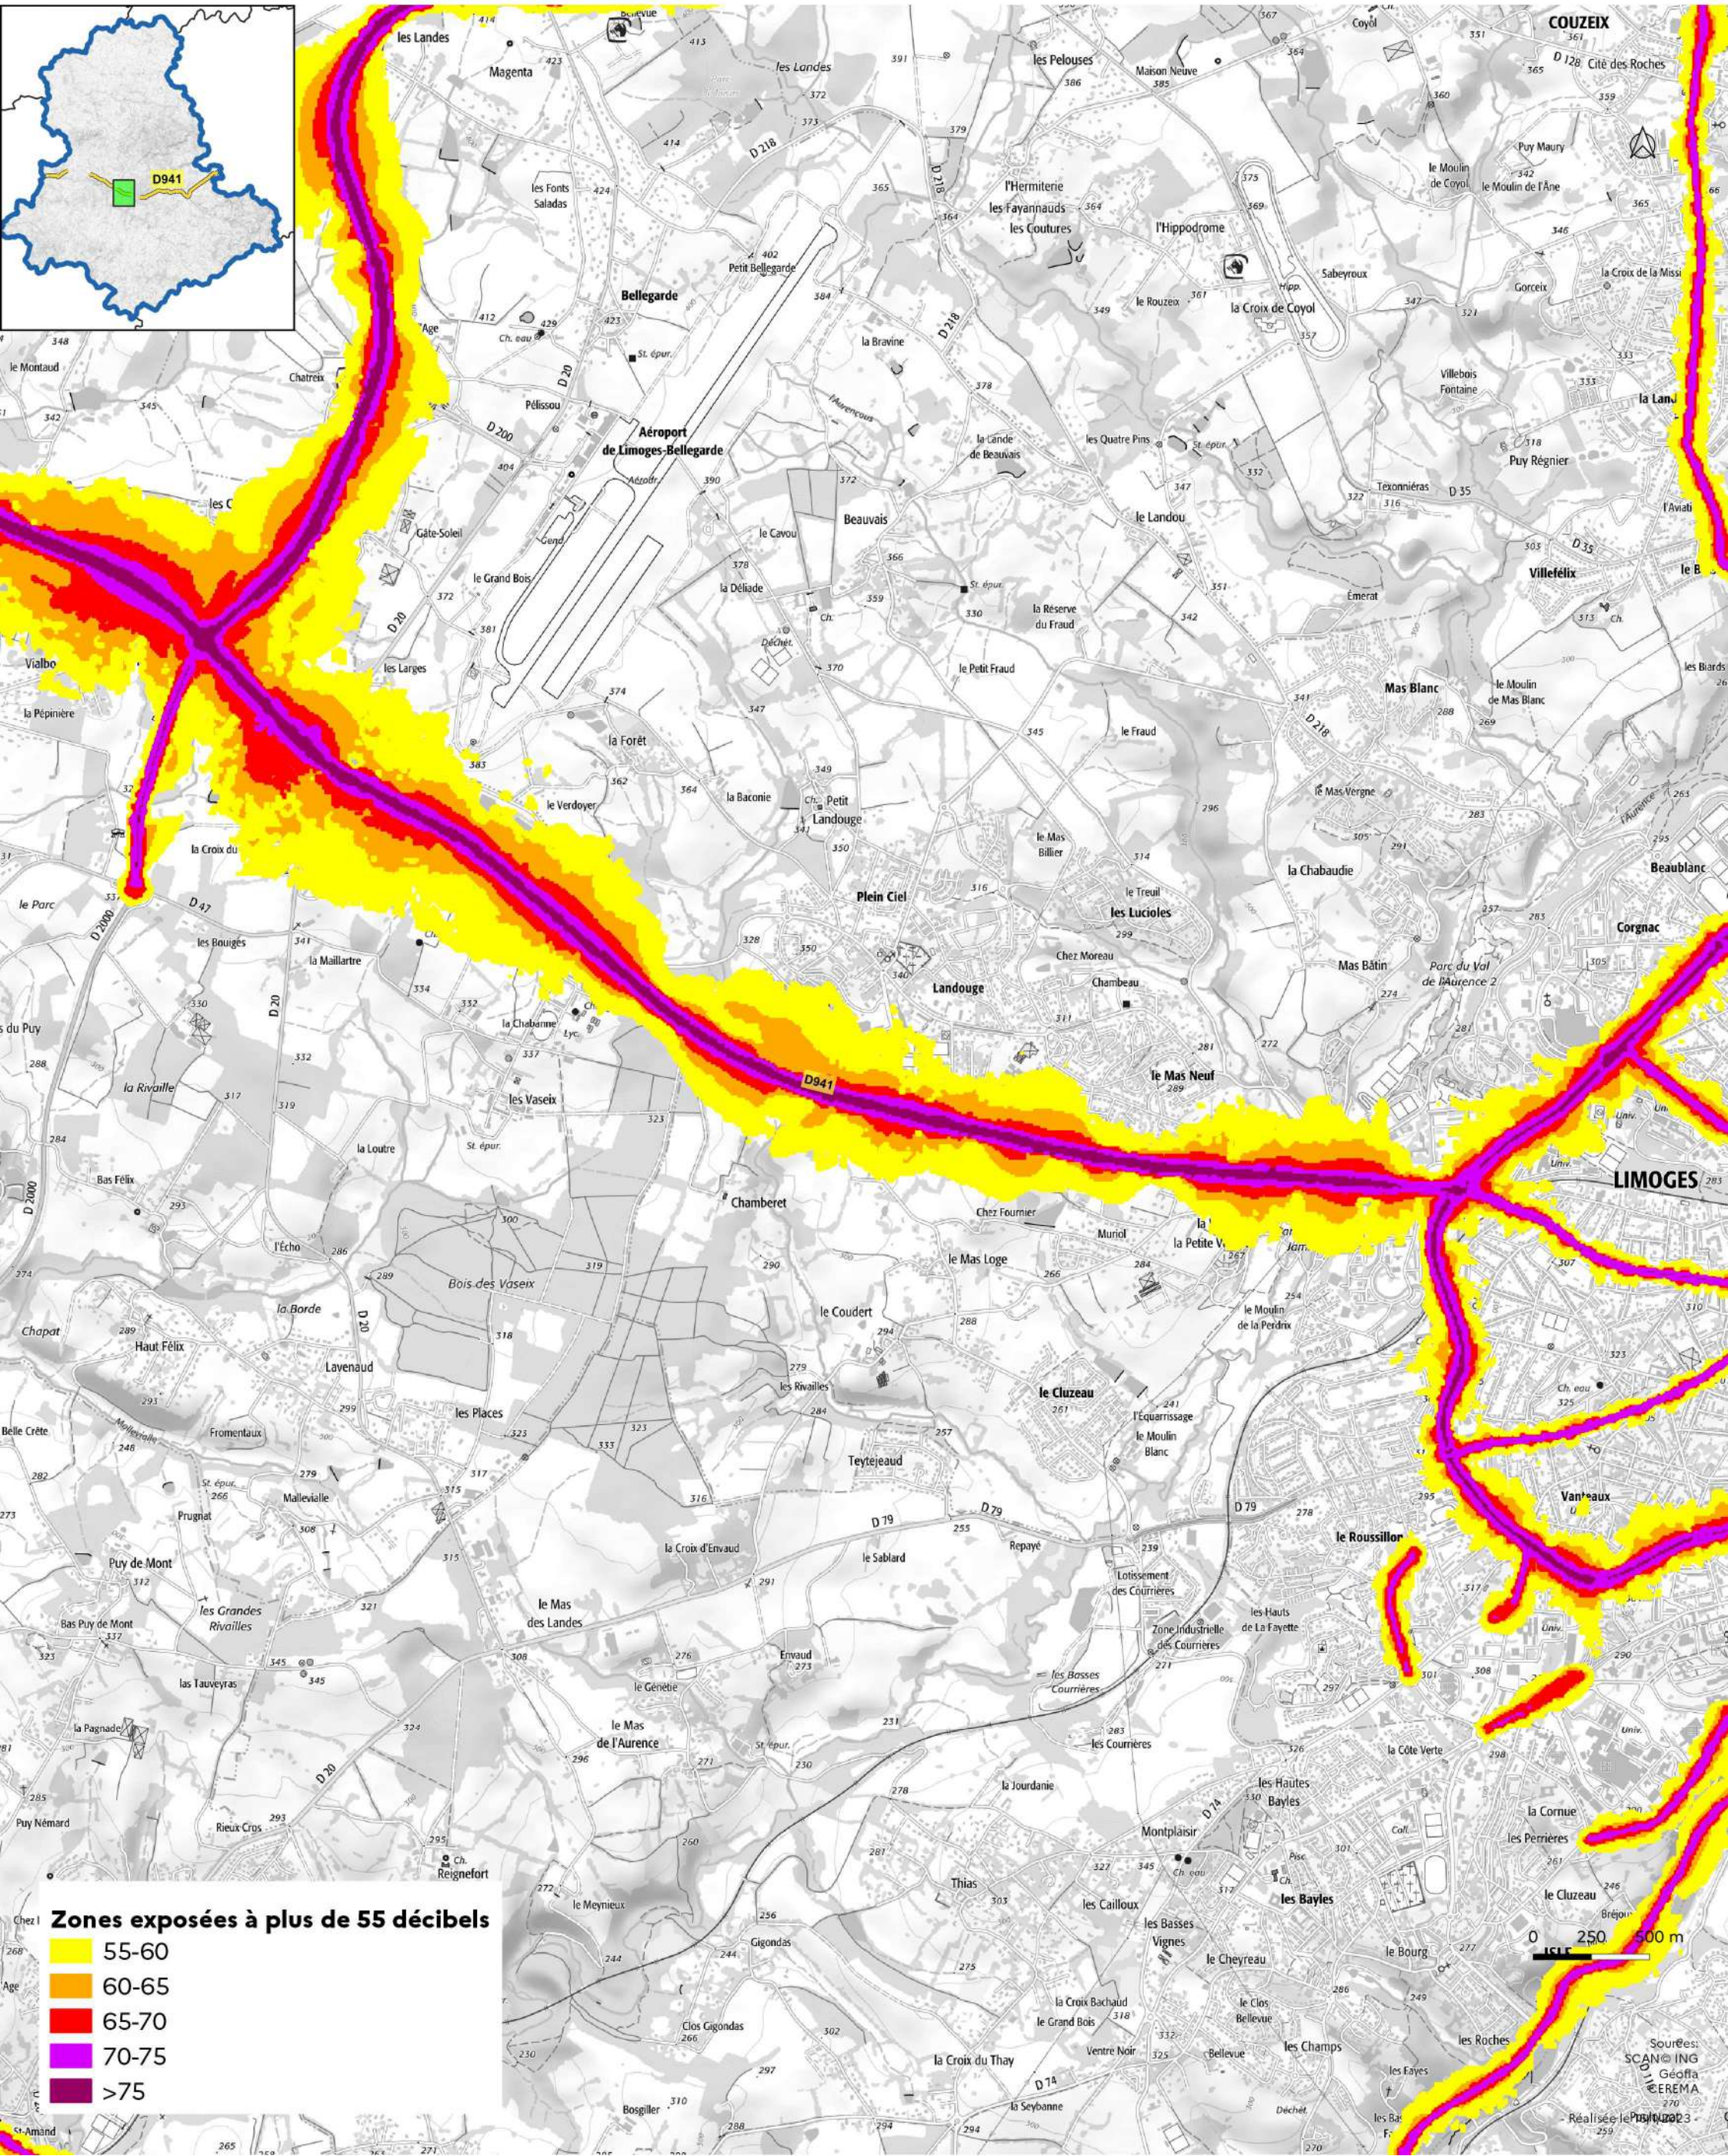

Cartes des zones exposées au bruit du réseau routier

DDT de la Haute-Vienne
/SIT/MCAT
Immeuble PASTEL
CS 43217
22 rue des Pénitents Blancs
87032 Limoges CEDEX

- D941 (2) : carte de type a (indicateur Iden) -

Janvier 2023