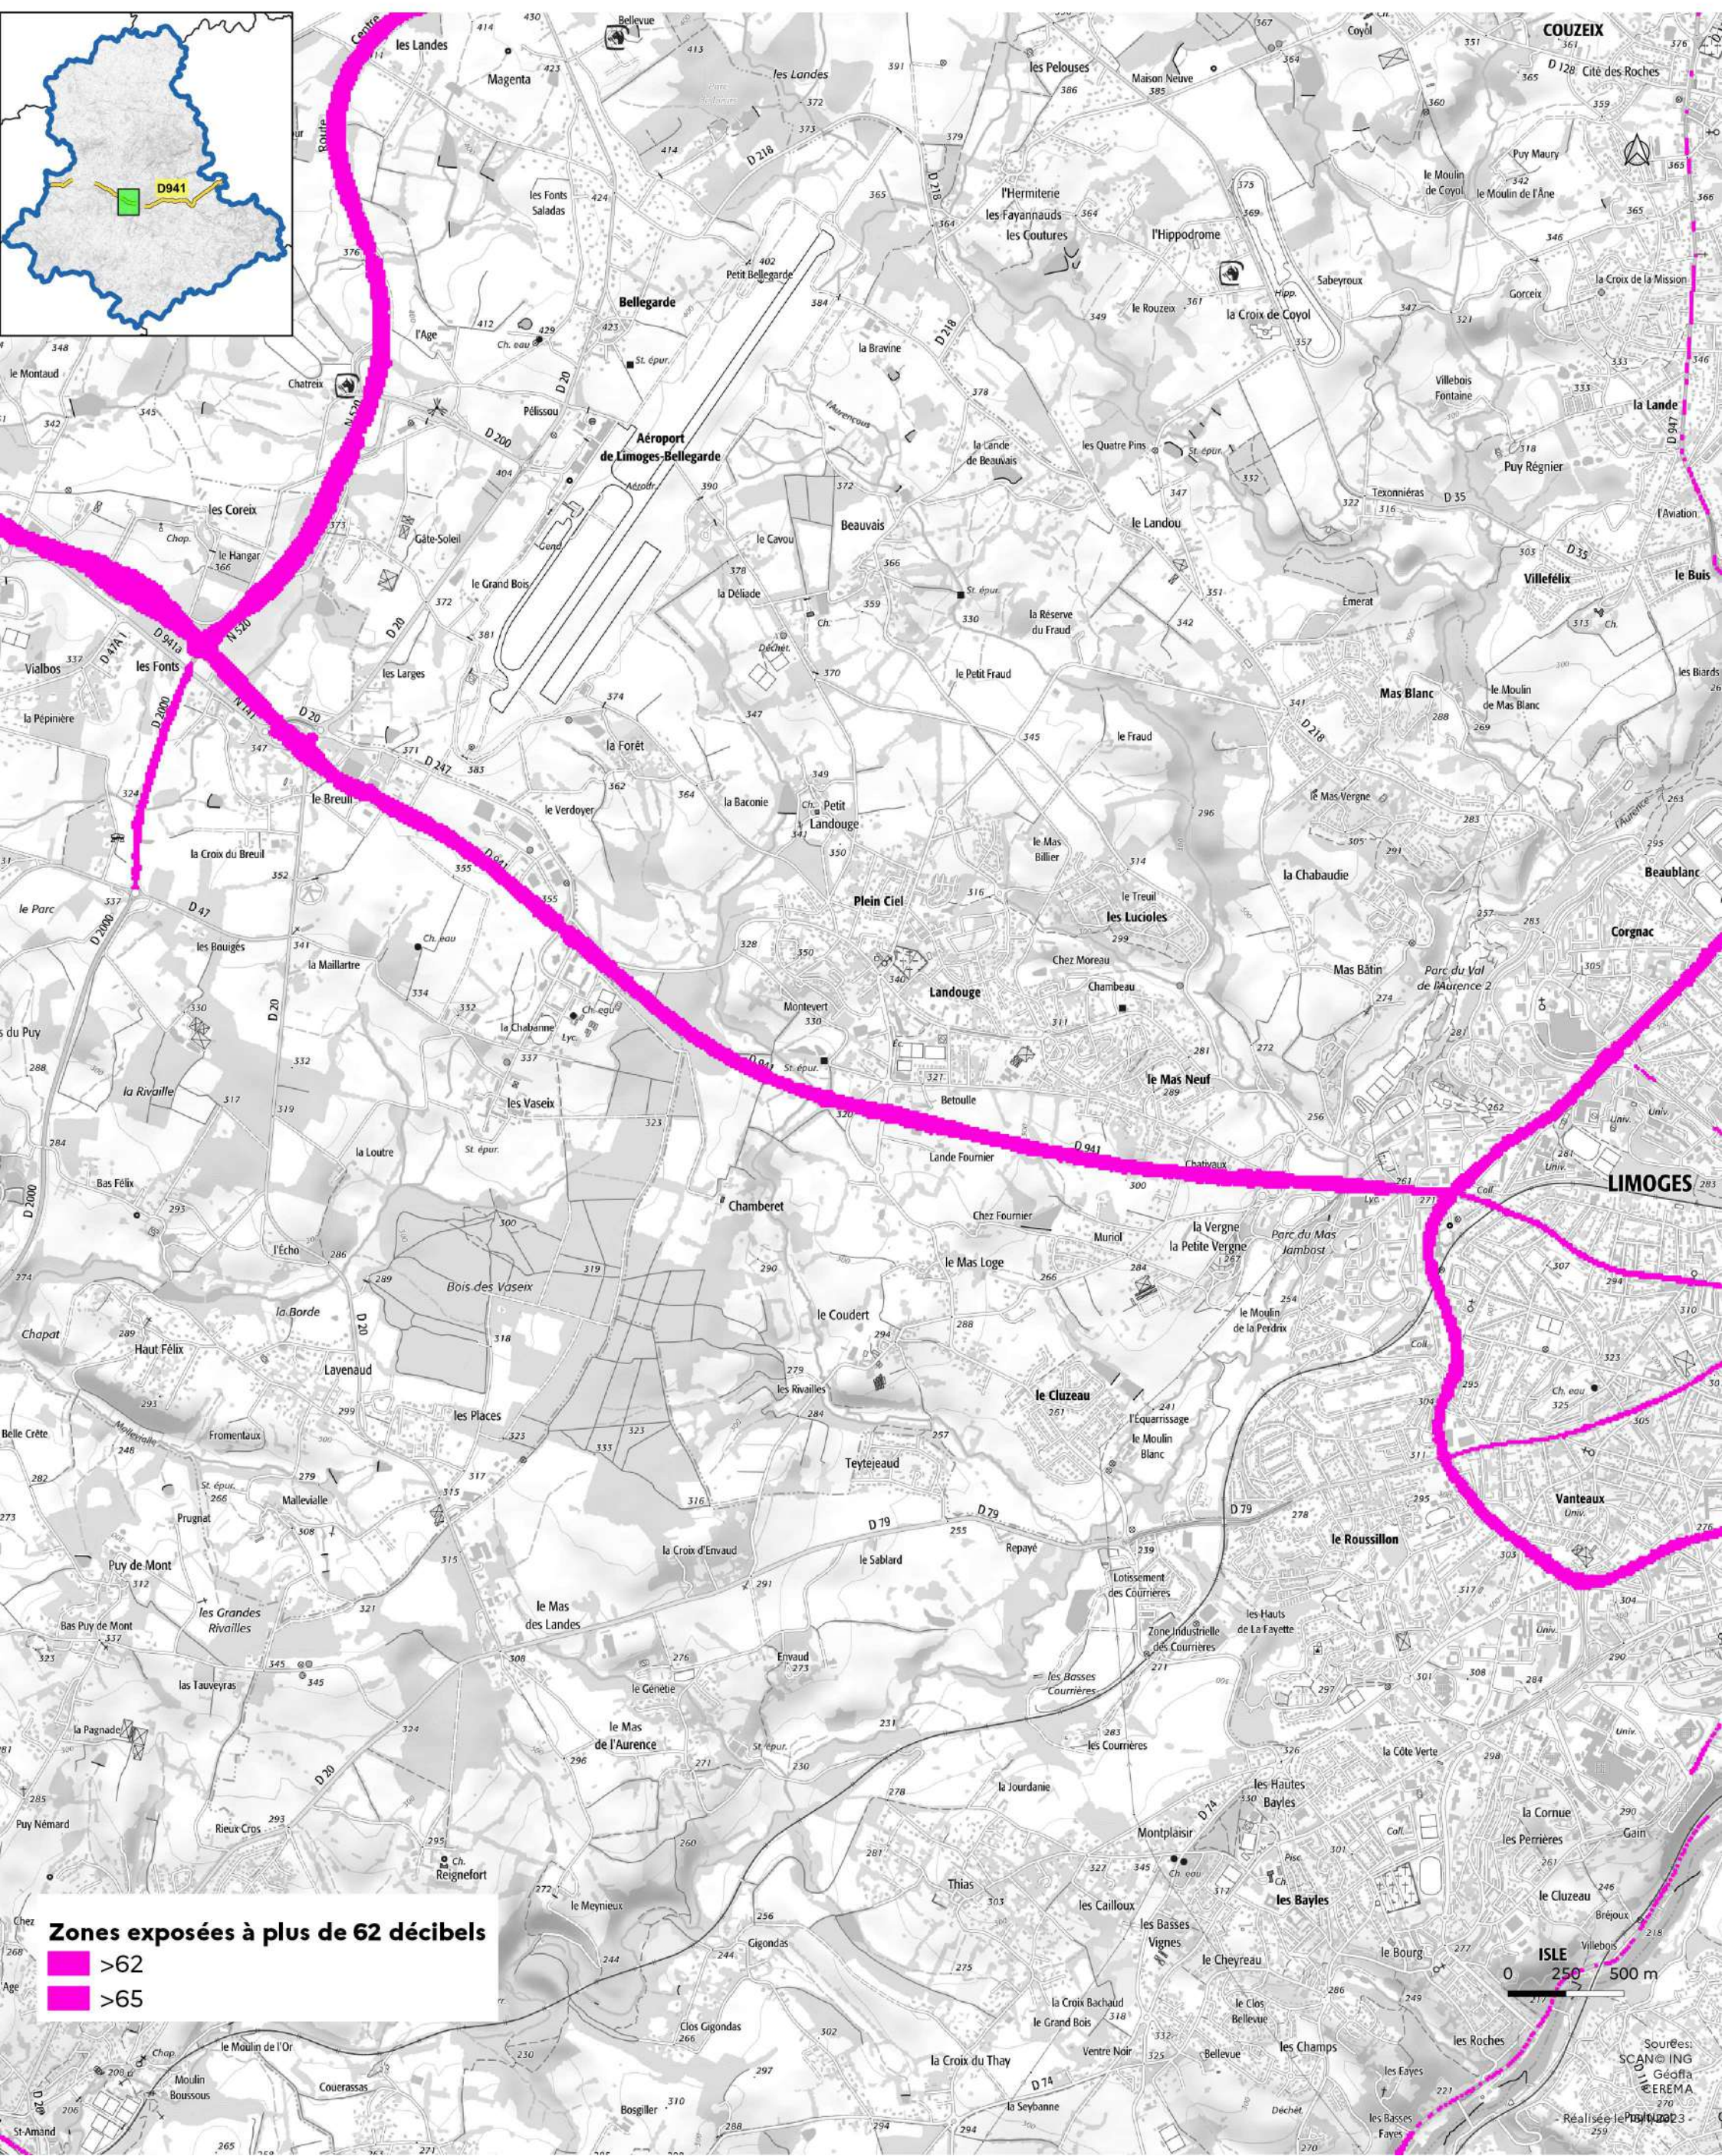

Cartes des zones exposées au bruit du réseau routier

DDT de la Haute-Vienne
/SIT/MCAT
Immeuble PASTEL
CS 43217
22 rue des Pénitents Blancs
87032 Limoges CEDEX

- D941 (2) : carte de type c (indicateur In) -

Janvier 2023

Zones exposées à plus de 62 décibels

- >62
- >65

0 250 500 m

Sources:
SCANING
GéoFla
EREMA
Réalisée le 10/01/2023