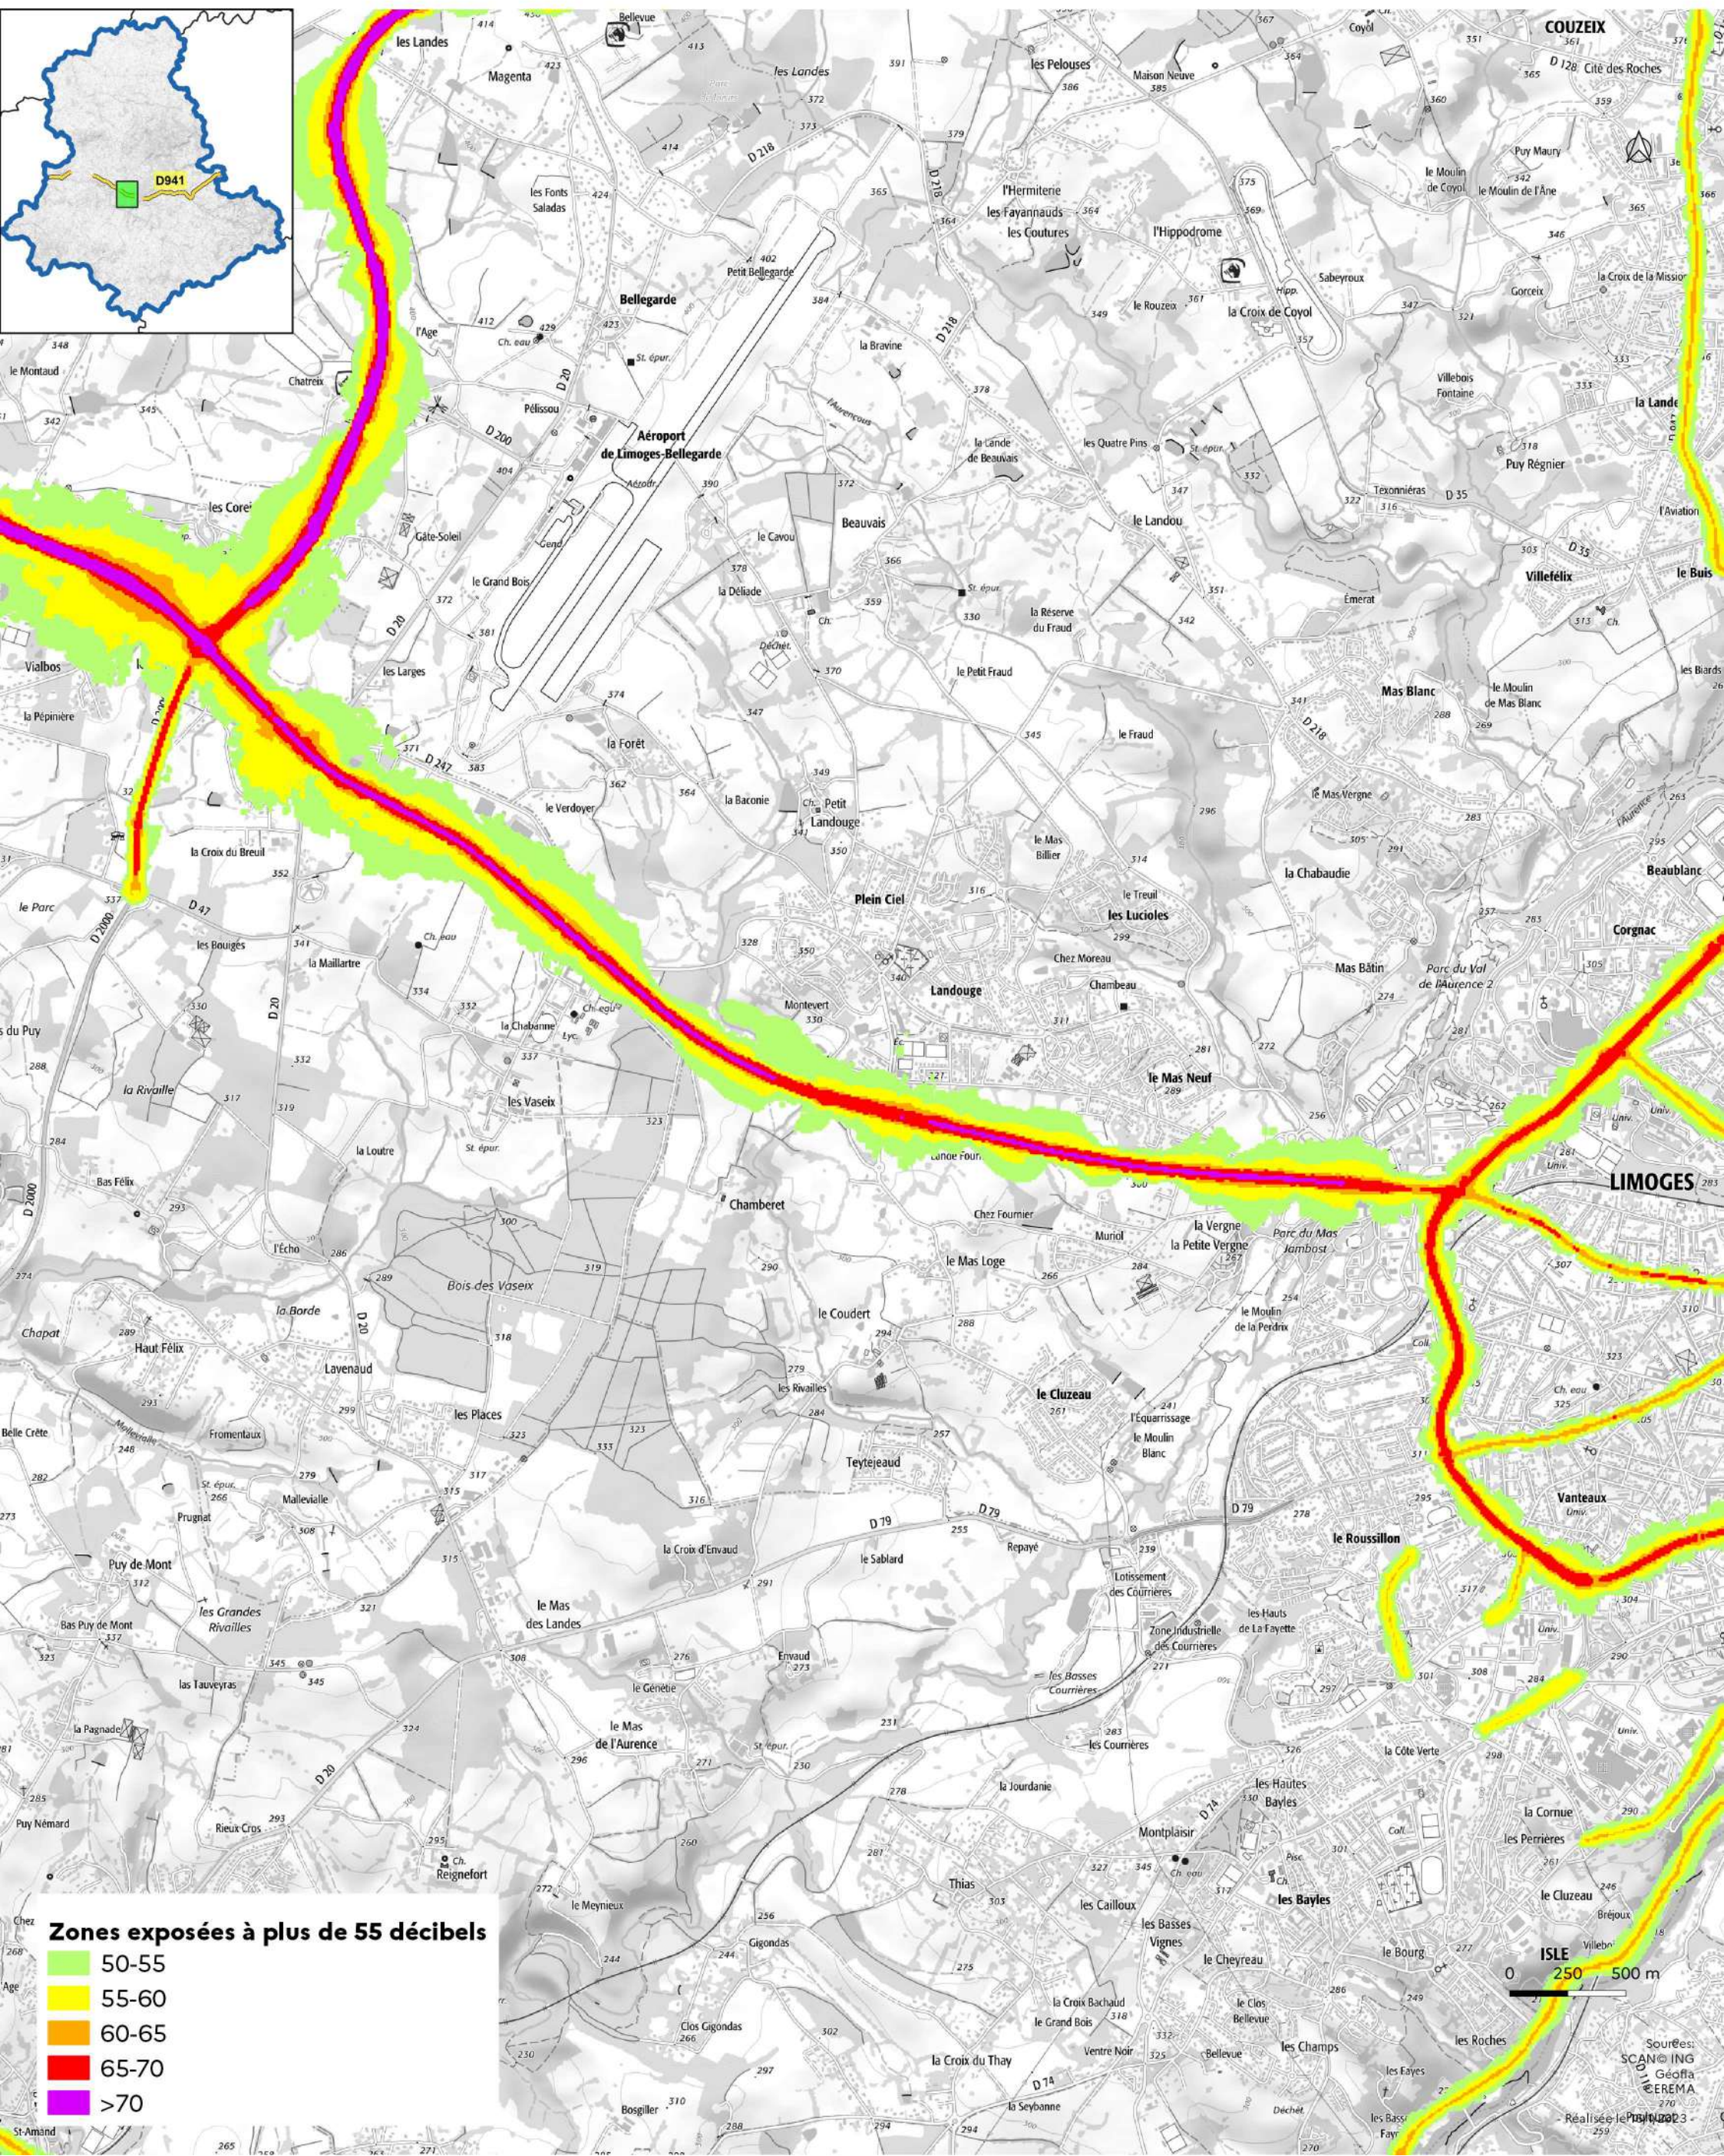

Sources: SCAN, ING, Géofla, CÉREMA

Réalisée le 18/1/2023

Cartes des zones exposées au bruit du réseau routier

DDT de la Haute-Vienne
 /SIT/MCAT
 Immeuble PASTEL
 CS 43217
 22 rue des Pénitents Blancs
 87032 Limoges CEDEX

- D941 (2) : carte de type a (indicateur In) -

Janvier 2023

Zones exposées à plus de 55 décibels

■	50-55
■	55-60
■	60-65
■	65-70
■	>70

Sources:
 SCANING
 GéoFla
 EREMA
 Réalisée le 10/01/2023

Cartes des zones exposées au bruit du réseau routier