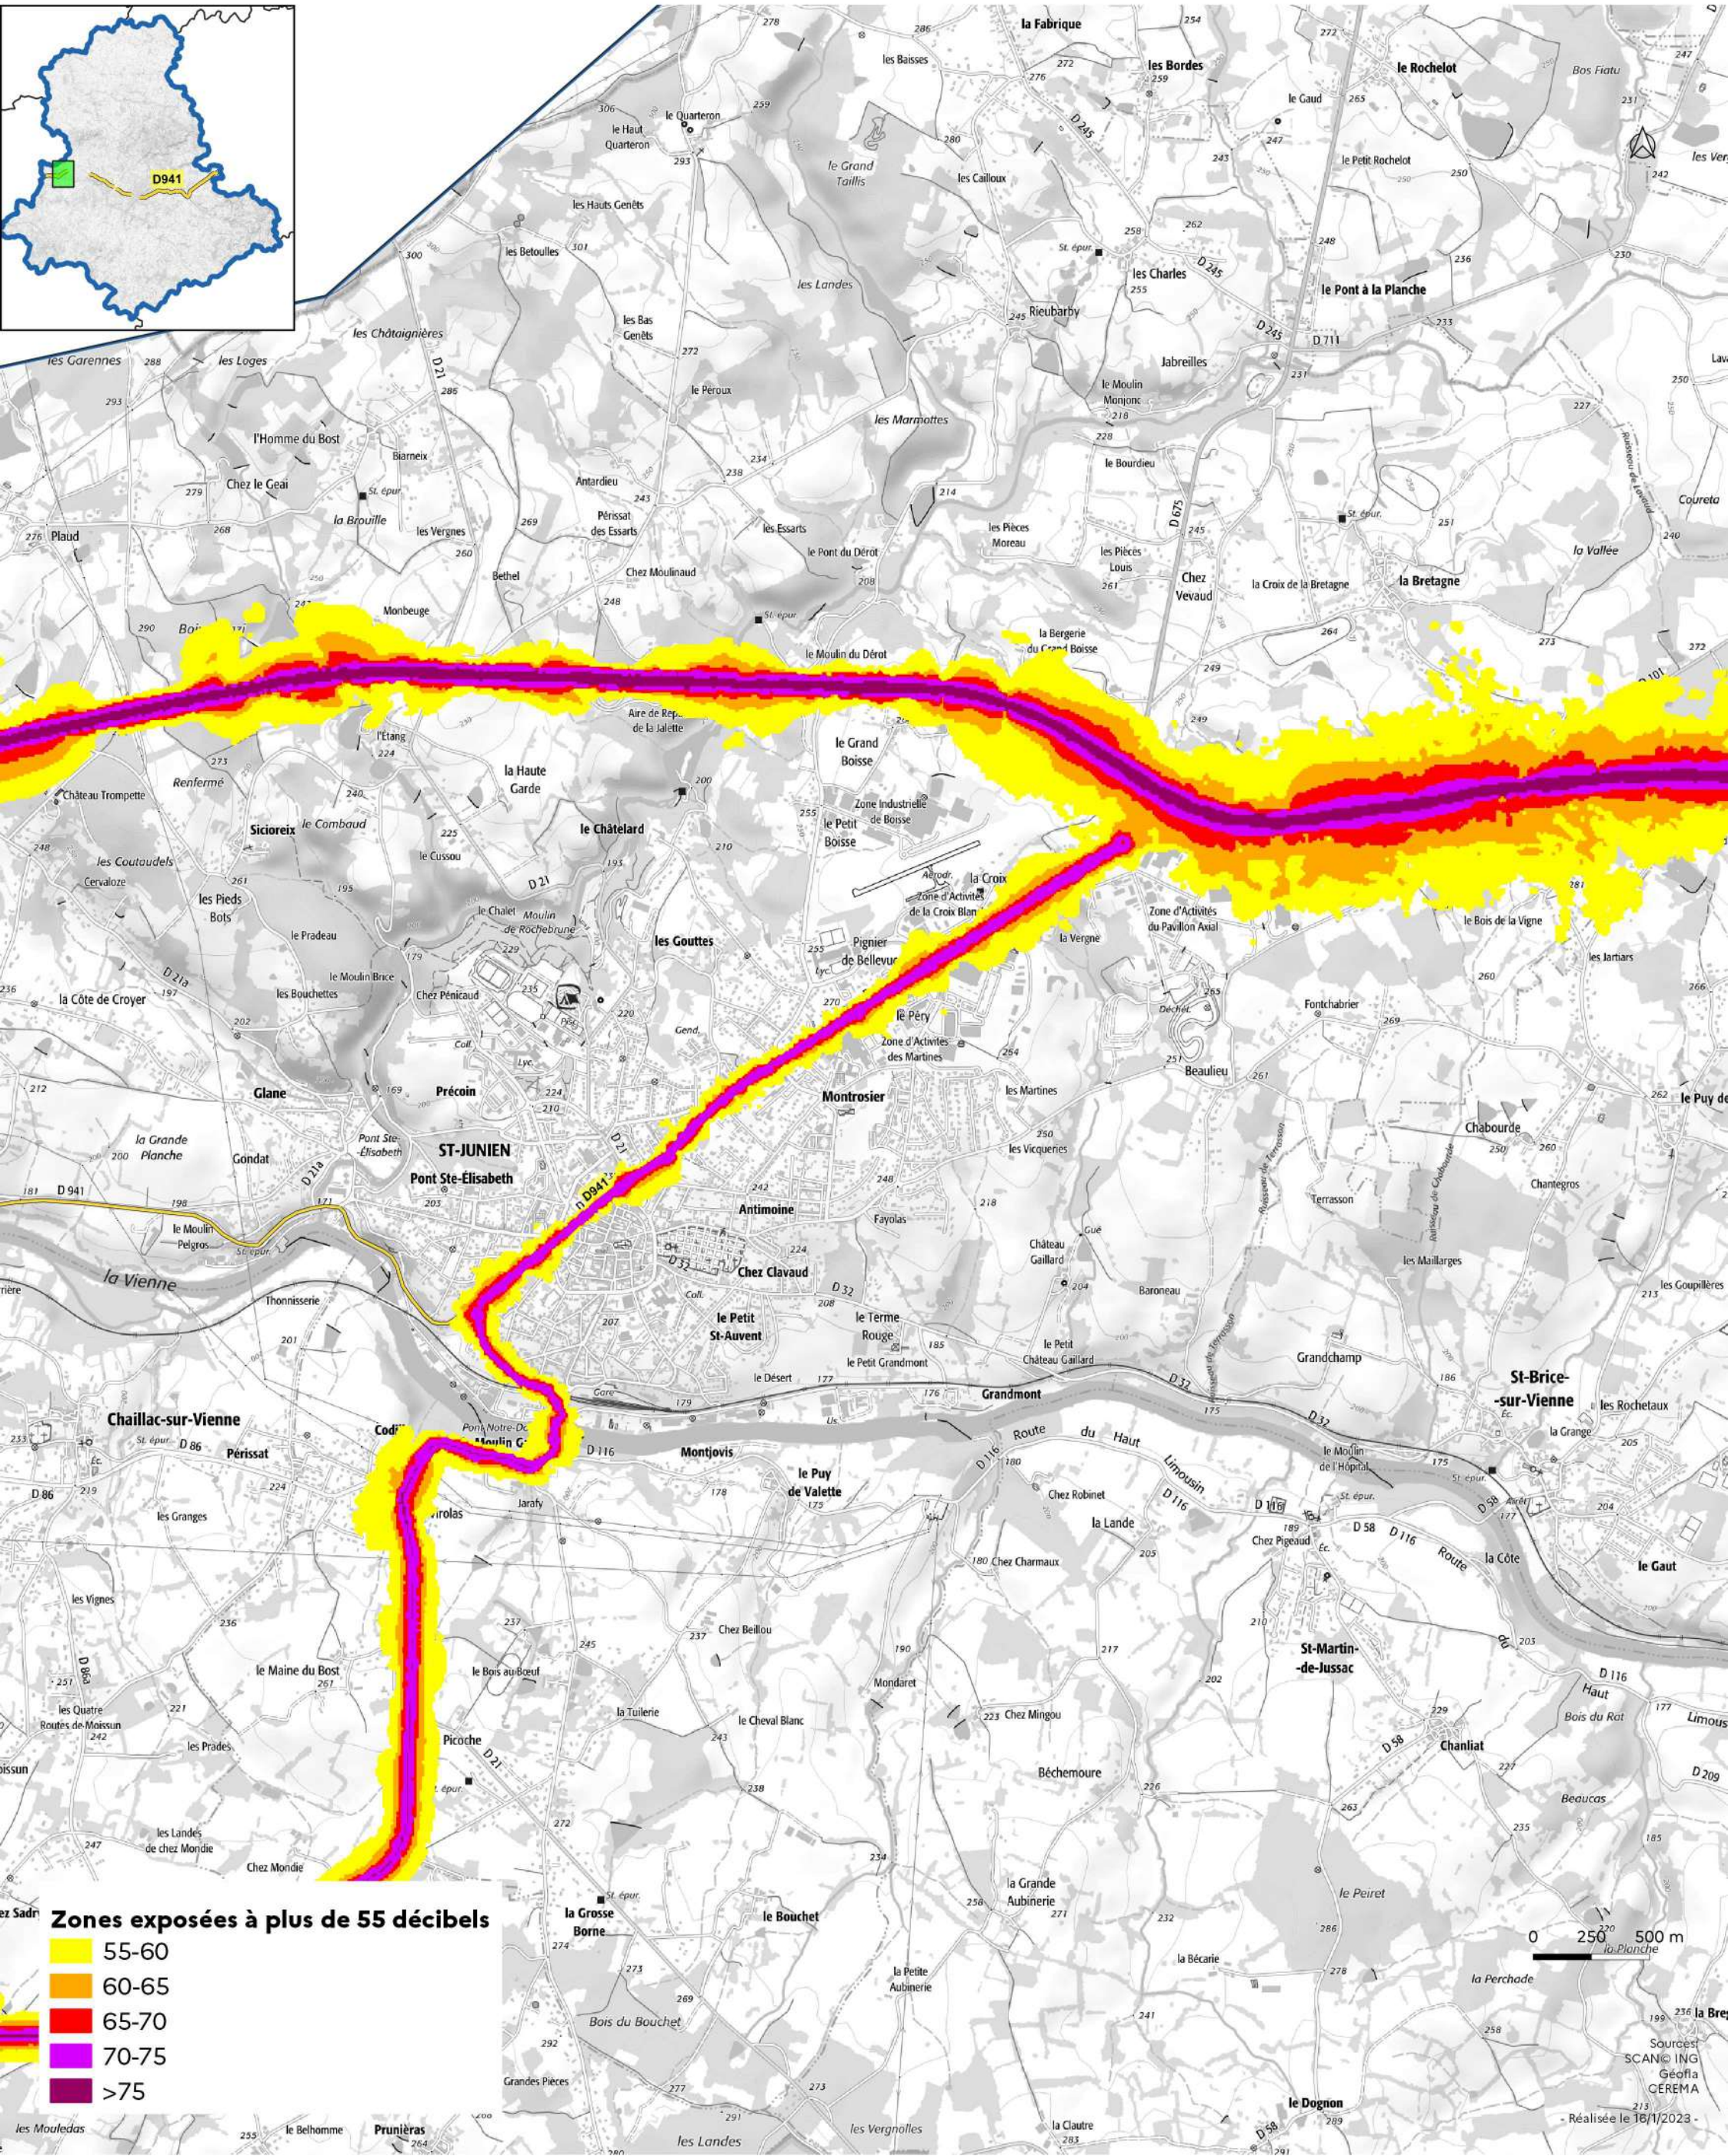

Cartes des zones exposées au bruit du réseau routier

DDT de la Haute-Vienne
/SIT/MCAT
Immeuble PASTEL
CS 43217
22 rue des Pénitents Blancs
87032 Limoges CEDEX

- D941 (1) : carte de type a (indicateur Iden) -

Janvier 2023

Zones exposées à plus de 55 décibels

Yellow	55-60
Orange	60-65
Red	65-70
Purple	70-75
Dark Purple	>75

Sources: SCANING Géofla CÉREMA
Réalisation le 18/1/2023

Cartes des zones exposées au bruit du réseau routier

- >62
- >65

0 250 500 m

Sources:
 SCANING
 GéoFla
 EREMA
 Réalisée le 10/01/2023